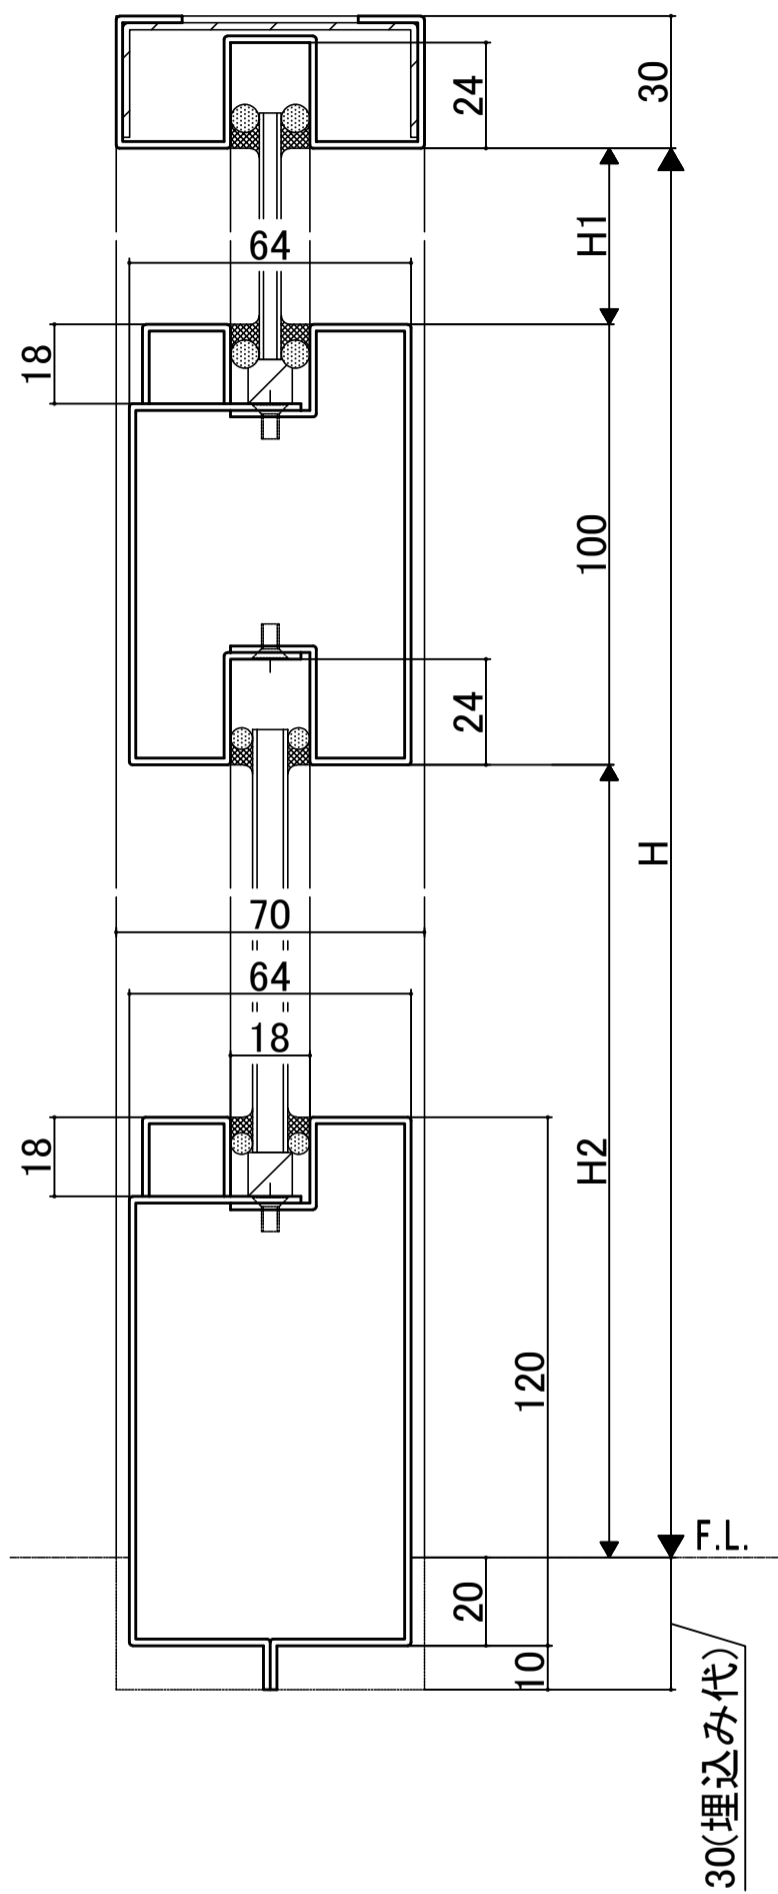

■70見込(18溝) FIX窓 縦横断面図

●70下枠50使用例

※ この商品は、関東、北関東、甲信越、中部、関西での限定販売商品となります。