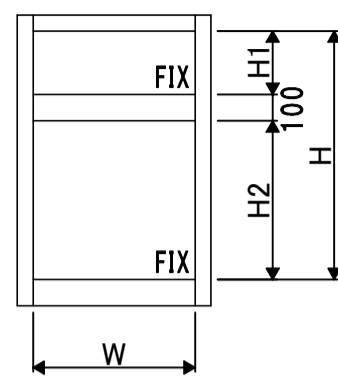

■70見込(18溝) FIX窓 縦横断面図

●70下枠50使用例

※ この商品は、関東、北関東、甲信越、中部、関西での限定販売商品となります。