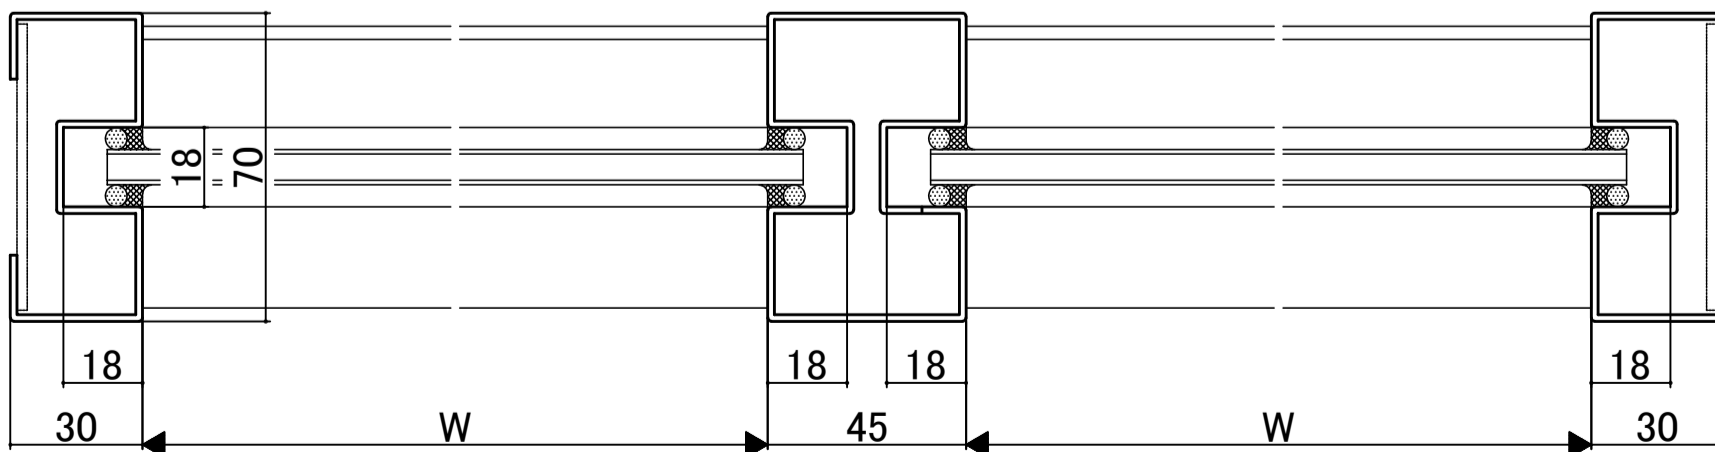

■70見込(18溝) FIX窓 縦横断面図

●70下枠50使用例

※ この商品は、関東、北関東、甲信越、中部、関西での限定販売商品となります。