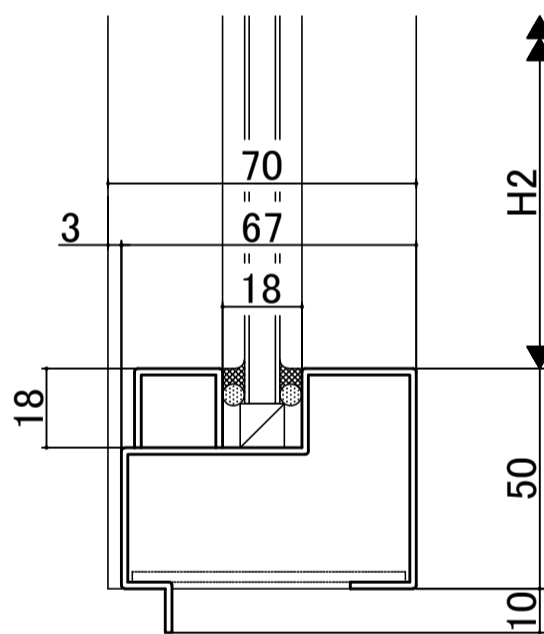

■70見込(18溝) FIX窓 縦横断面図

●70下枠50使用例

※ この商品は、関東、北関東、甲信越、中部、関西での限定販売商品となります。