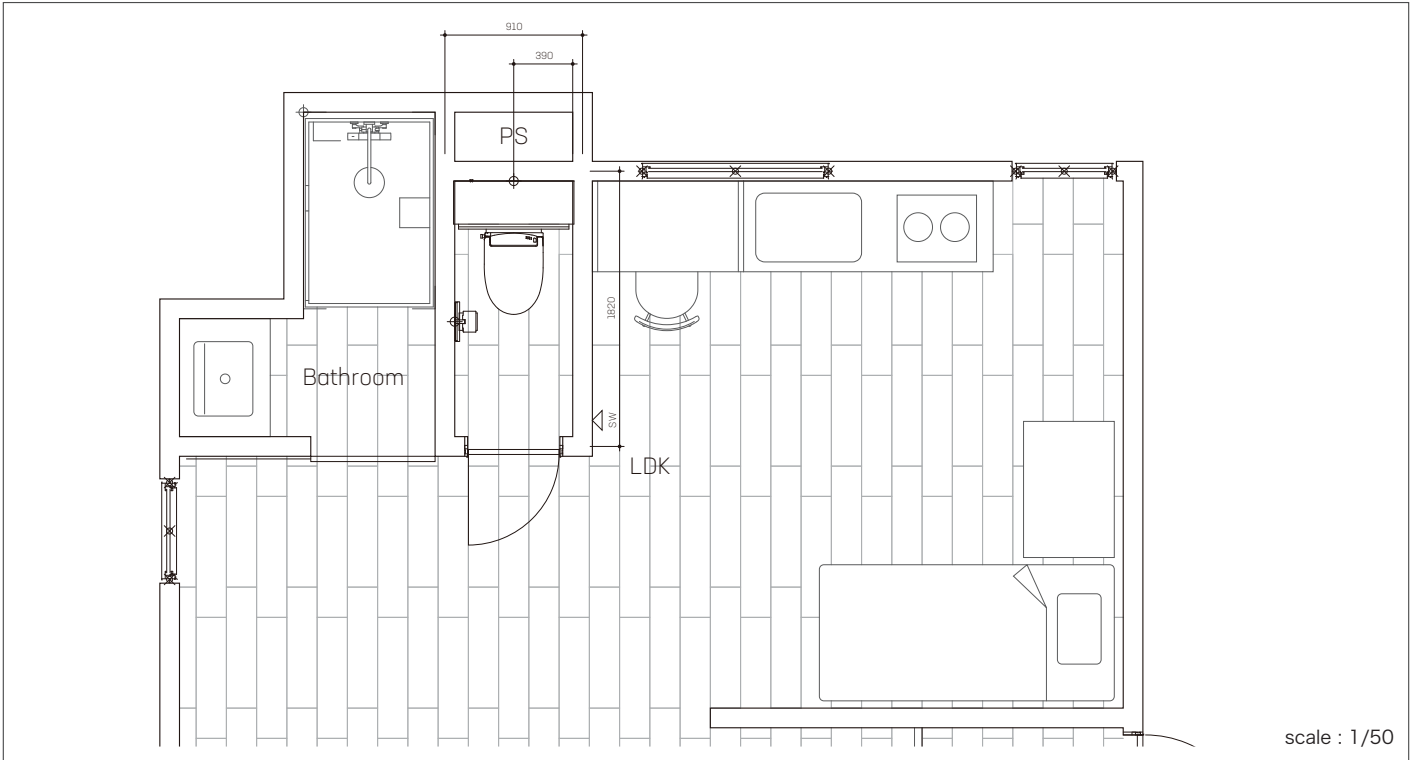

# 浮かせて、キレイ | フロート トイレ

リラックスする雰囲気の  
個性的な空間

自然を感じて本来の自分にかえることができる、気持ちと身体が整う空間に、内外をつないだ明るい光、ドライな素材感を取り入れたコーディネートです。

scale : 1/50

## この空間で使用しているリクシル製品

トイレ  
フロート トイレ

便器:ピュアホワイト  
パネル:ホワイト

トイレリモコン  
壁リモコン

ホワイト

紙巻器  
TC シリーズ 紙巻器

ニッケル

ドア  
ラシッサ D  
ヴィンティア