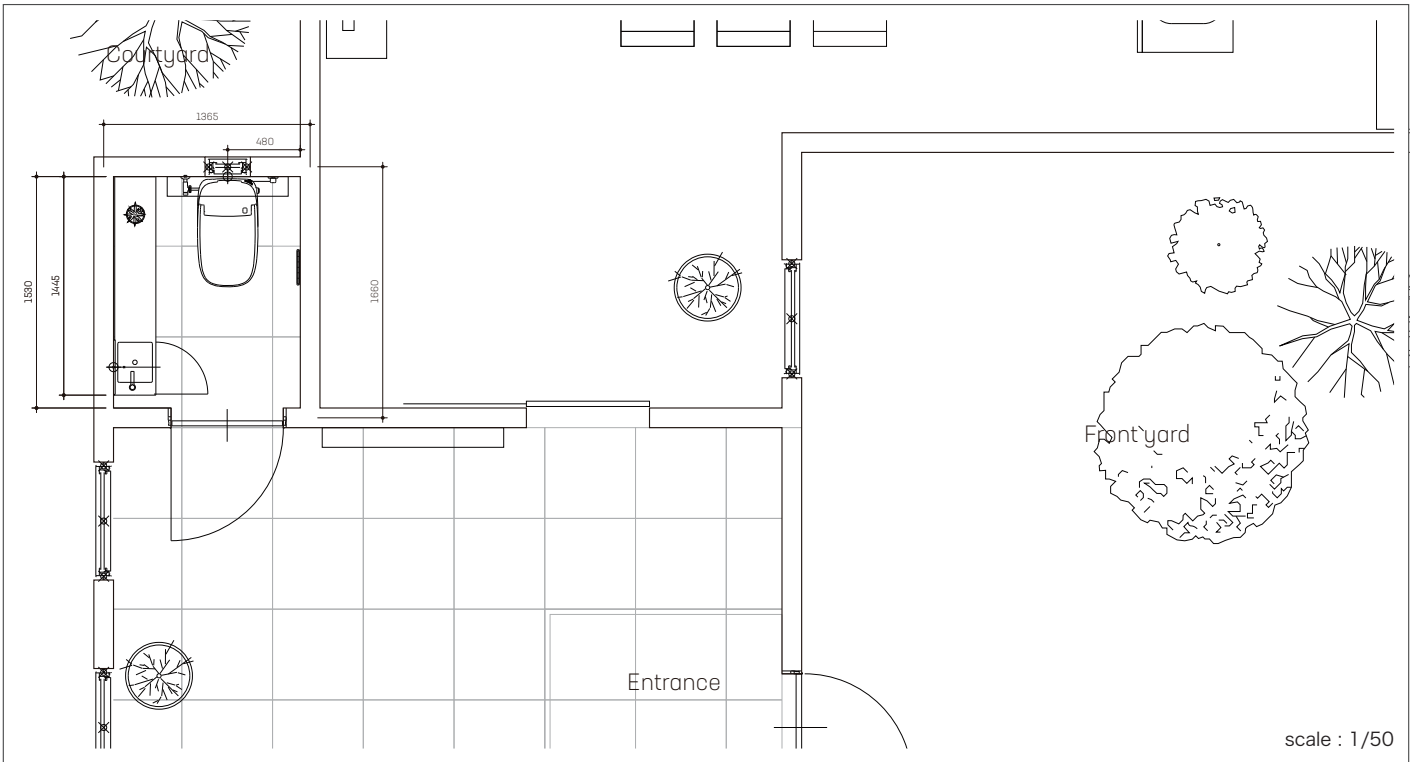

# 至福のプライベート空間 | サティスGタイプ

洗練された  
和モダンな空間

シンプルで洗練された佇まいを感じさせる空間に  
伝統的な日本の素材やエッセンスを取り入れたコーディネートです。

## この空間で使用しているリクシル製品

トイレ  
サティスGタイプ

ノーブルブラック

トイレリモコン  
壁リモコン

ブラック

手洗キャビネット  
キャバシア (手洗器一体型)

カウンター(手洗器一体型):  
スノーホワイト  
扉: ライトオーク

窓  
サーモスL