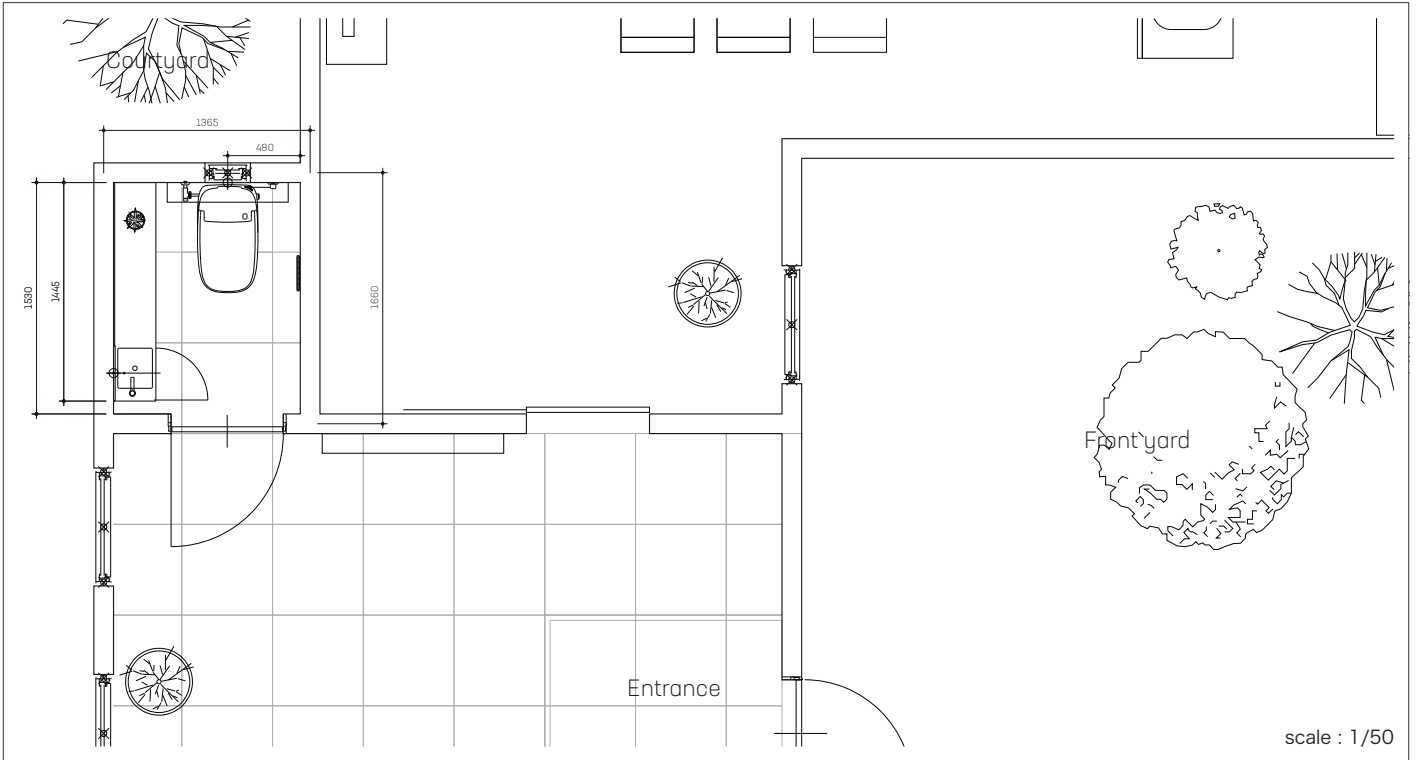

至福のプライベート空間 | サティスGタイプ

素材の表情を活かした
個性的な空間

ラフでドライな表情の素材を使いながら、
すっきりとオープンな雰囲気に仕上げたコーディネートです。

この空間で使用しているリクシル製品

トイレ
サティスGタイプ

ピュアホワイト

トイレリモコン
壁リモコン

ホワイト

手洗キャビネット
キャバシア (手洗器一体型)

カウンター(手洗器一体型):
スノーホワイト
扉:ウォルナット

壁タイル
エコラットプラス
グラナス ハルト

ホワイト

窓
サーモスL

内観サッシ色:ブラック

巾木
幅木
ファミリータイプ

プレシャスホワイト