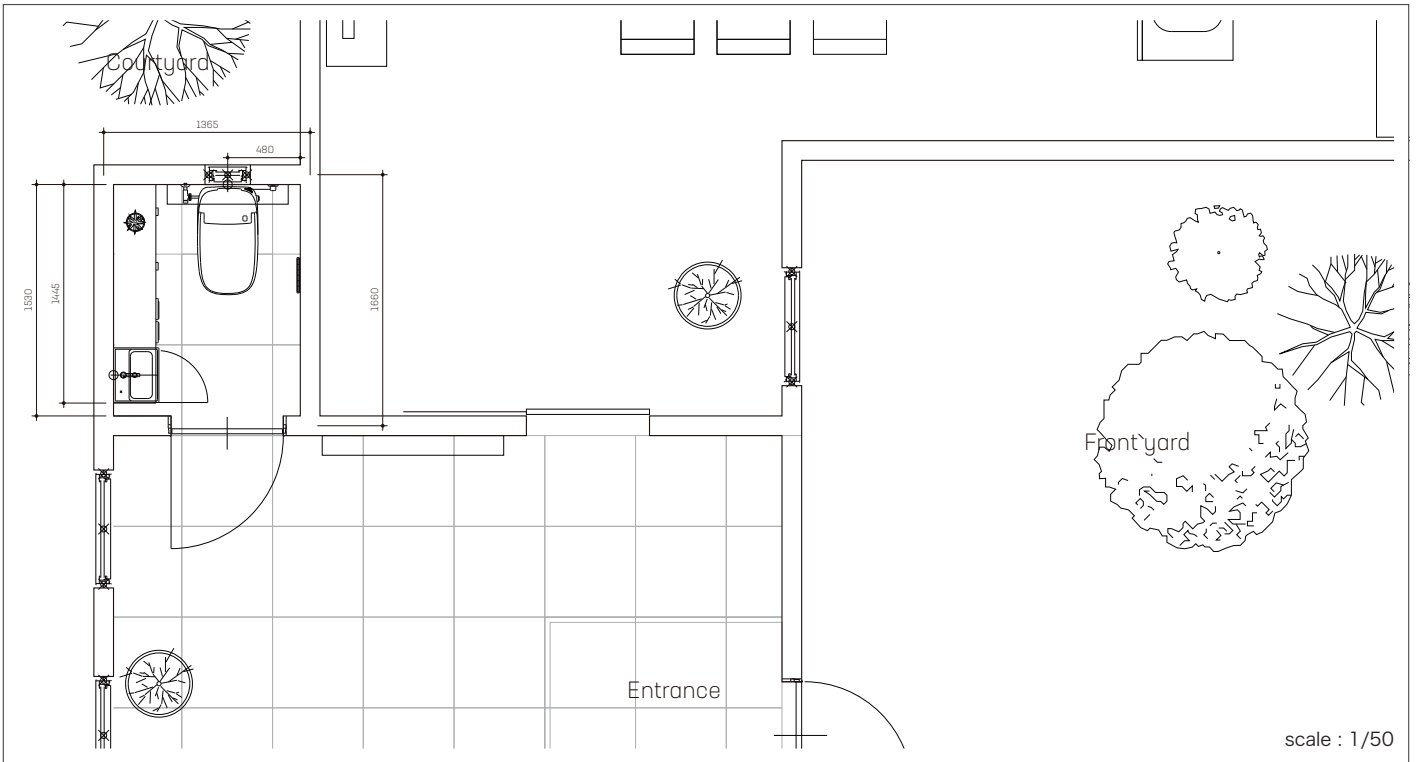

この空間で使用しているリクシル製品

ノーブルグレー

ホワイト

扉: ライトオーク
角型手洗器: ピュアホワイト

ホワイティスモーク

内観サッシ色: シャイングレー

ナチュラルオーク

プレシャスホワイト

シャインニッケル

シャインニッケル

色番: TMB-23

テンダーオーク

MEMO