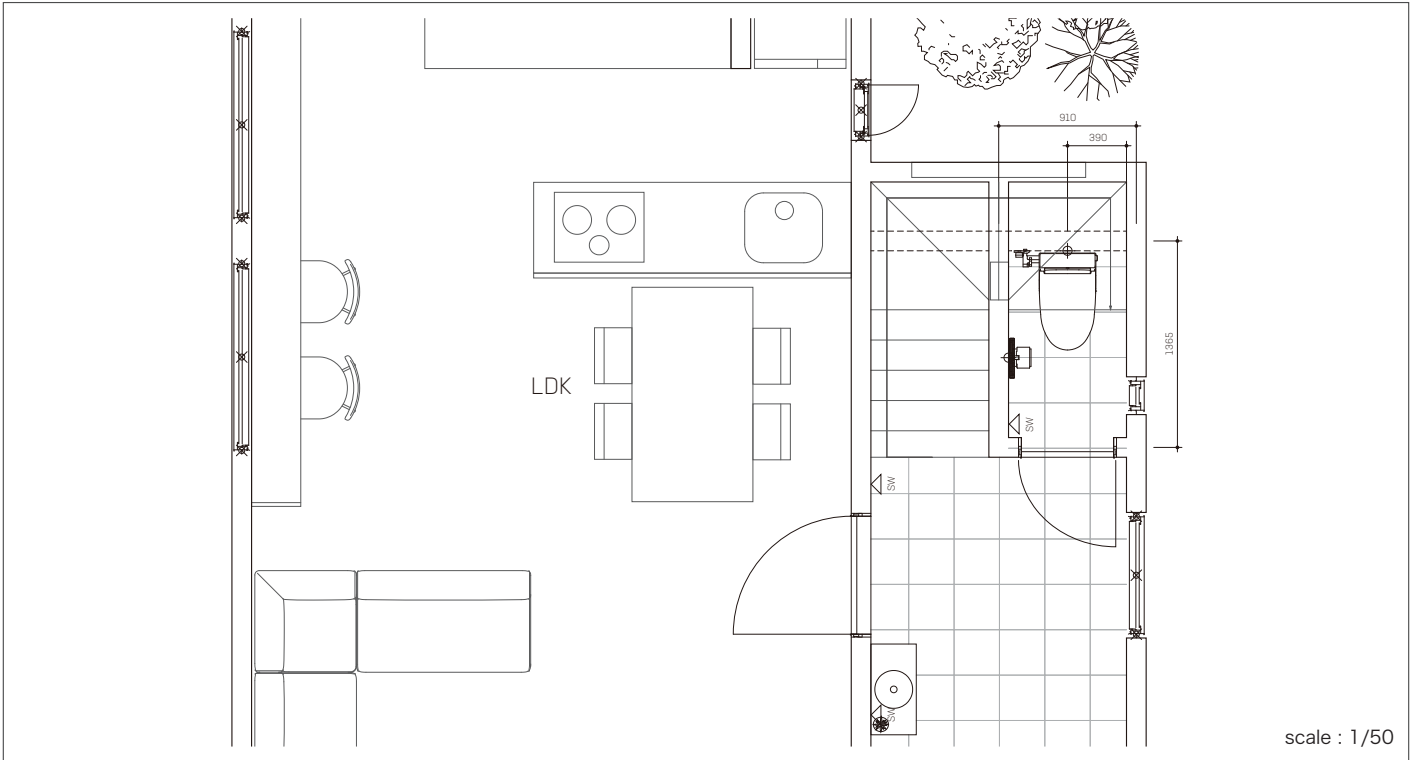

広く無駄なく美しく | サティスSタイプ

端正な余白をつくる
シンプルな空間

色味や形の要素を抑えて余白を作り出す、
シンプルでありながら、心地よいコーディネートです。

この空間で使用しているリクシル製品

トイレ
サティスSタイプ

ピュアホワイト

トイレリモコン
壁リモコン

ホワイト

紙巻器 / トイレ収納
埋込収納棚 (紙巻器付)

クリエペール

ドア (トイレ・居室)
ラフィス

プレシャスホワイト
ドア枠: ホワイト

ドアハンドル
セレクトA

クローム

床タイル
フォスキー

色番: FS-22

巾木
幅木
ファミリータイプ

プレシャスホワイト

階段
ラシッサD階段

蹴揚: テンダーオーク
蹴込: ホワイト

手洗器
どこでも手洗

カウンター: ライトオーク
洗面器: 波工房シリーズ

タオルリング
TFシリーズ
タオルリング

クロム