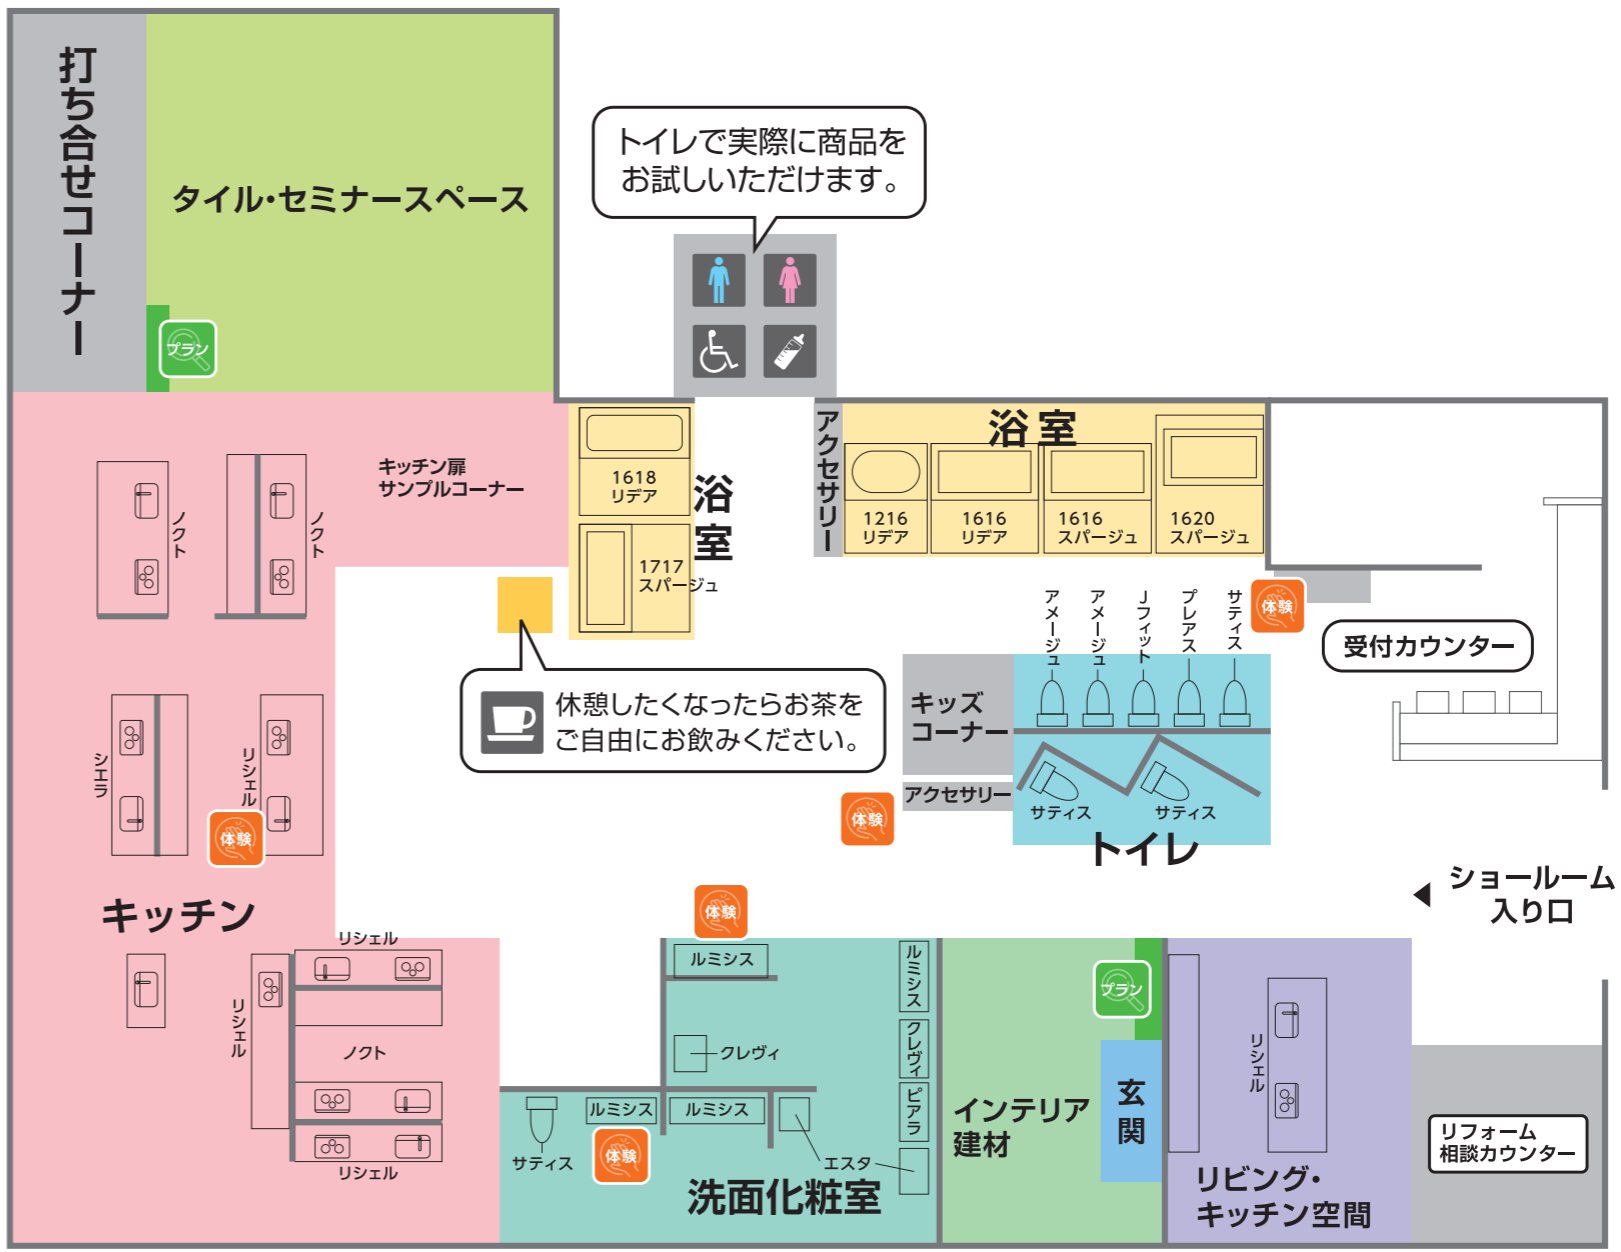

ようこそリクシル ショールームへ。

体験 ショールームで体験してみよう!

キッチン	体験 セラミックトップ キズや汚れへの強さをお試しください	
	体験 タッチレス水栓 ナビッシュ ハンズフリータイプ センサーに手をかざして水を出し止めできます。おお試しください	
浴室	アクアフィール(肩湯) 首から肩にかけて流れるお湯が全身を温めます。お湯が流れている様子や、柔らかな水流を触ってみてください	
	体験 クレイサーモフロア 床を触り比べて熱の伝わり方を比べたり、汚れの落ちやすさをお試しください	
洗面化粧台	体験 フェイスフルライト 顔を左右から明るく照らします。ライトをつけて、顔を映してみてください	
	タッチレス水栓 ナビッシュ 手を差し出すだけで水が出ます。おお試しください	
トイレ	体験 アクアセラミック 水の力で汚れがつるんと落ちる様子をご覧ください	
	体験 お掃除リフトアップ 便座が5センチ真上にあがります。操作してみてください	
タイル	体験 エコカラットプラス 調湿やニオイ軽減機能があります。ニオイについては体感キットにて軽減の差を比べてみてください。	
	プラン アレルピュア スギ花粉やダニのフンなどに含まれる環境アレルゲンの動きを抑制。	

体験 マップ上にこのマークがついている場所では、商品の機能を実際にお試しいただけます。

プラン 簡単な操作で、自分にぴったりのプランを探せます。カラーシミュレーションもでき、およその価格も確認できます。

館内のお知らせ

トイレ トイレで実際に商品をお試しいただけます。

多目的トイレ

給茶機 休憩したくなったらお茶をご自由にお飲みください

授乳室

ペット同伴のお客様へ 盲導犬・介助犬、聴導犬以外のペット同伴の際はケージをご使用ください。

お食事 お食事はご遠慮ください。

敷地内での喫煙はご遠慮ください

プラン タッチパネルで自分にぴったりのプランを探そう!

キッチン・お風呂・玄関・リビングなどのカラーシミュレーションや、施工事例集をご覧ください

ショールームから帰ったあとに...

ショールームでもう一度商品を確認したい

ショールームに行って見学・体験・相談

コーディネーターと一緒に見学

LIXIL

LIXIL福山ショールーム フロアマップ

自分にあったプランを探せる?

商品の機能を

体験できる?

そのお悩み

LIXILショールームが 解決します!

カタログをもらえる?