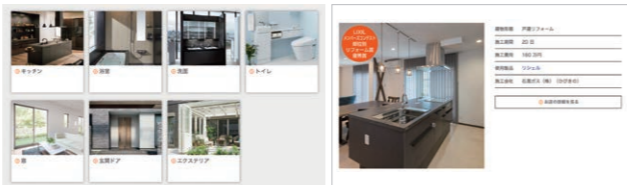

お食事 お食事はご遠慮ください。

敷地内での喫煙はご遠慮ください

プラン タッチパネルで自分にぴったりのプランを探そう!

キッチン・お風呂・玄関・リビングなどのカラーシミュレーションや、施工事例集をご覧ください

ショールームから帰ったあとに...

ショールームでもう一度商品を確認したい

ショールームに行って見学・体験・相談

コーディネーターと一緒に見学

お客さまご自身で自由に見学

WEBからご予約可能!

リクシル 予約 福山

色合わせをじっくり考えたい

カラーシミュレーション

クリックひとつで、色や仕様を変えた印象を確認できます。

展示されていた商品をもう一度見たい

360度展示写真

360度パノラマビューで、主要な展示商品をご覧いただけます。

費用の相場や施工例を調べたい

リフォームの実例と費用の相場

実際にリフォームした商品や費用の相場をご紹介します。

ご自宅で見学したい

リクシルバーチャルショールーム

WEB上でショールームを歩きまわりながら、展示品の特徴や価格を確認できます。

展示品・交通案内などのショールーム情報はLIXILホームページをご確認ください。