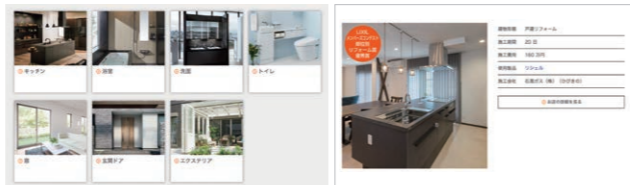

カラーシミュレーション

クリックひとつで、色や仕様を変えた印象を確認できます。

展示されていた商品をもう一度見たい

360度展示写真

360度パノラマビューで、主要な展示商品をご覧ください。

費用の相場や施工例を調べたい

リフォームの実例と費用の相場

実際にリフォームした商品や費用の相場をご紹介します。

ご自宅で見学したい

リクシルバーチャルショールーム

WEB上でショールームを歩きまわりながら、展示品の特徴や価格を確認できます。

住まいづくりのお悩みをご自宅から相談したい

LIXIL オンラインショールーム

商品の詳しいご説明やリフォーム相談にコーディネーターがオンライン通話で対応します。「予約して相談」、「予約なしで今すぐ相談」の2つのタイプからお選びください。

気に入った商品、家に置いたらどう見える?

Digital Room AR