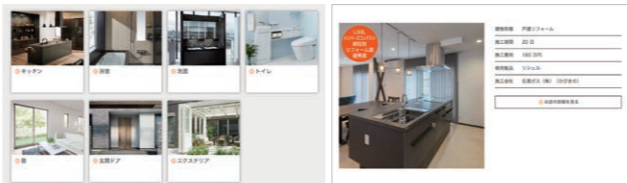

カラーシミュレーション

クリックひとつで、色や仕様を変えた印象を確認できます。

展示されていた商品をもう一度見たい

360度展示写真

360度パノラマビューで、主要な展示商品をご覧いただけます。

費用の相場や施工例を調べたい

リフォームの実例と費用の相場

実際にリフォームした商品や費用の相場をご紹介します。

ご自宅で見学したい

リクシルバーチャルショールーム

WEB上でショールームを歩き回りながら、展示品の特徴や価格を確認できます。

展示品・交通案内などのショールーム情報はLIXILホームページをご確認ください。

LIXILショールーム札幌 フロアマップ

自分にあったプランを探せる?

商品の機能を

体験できる?