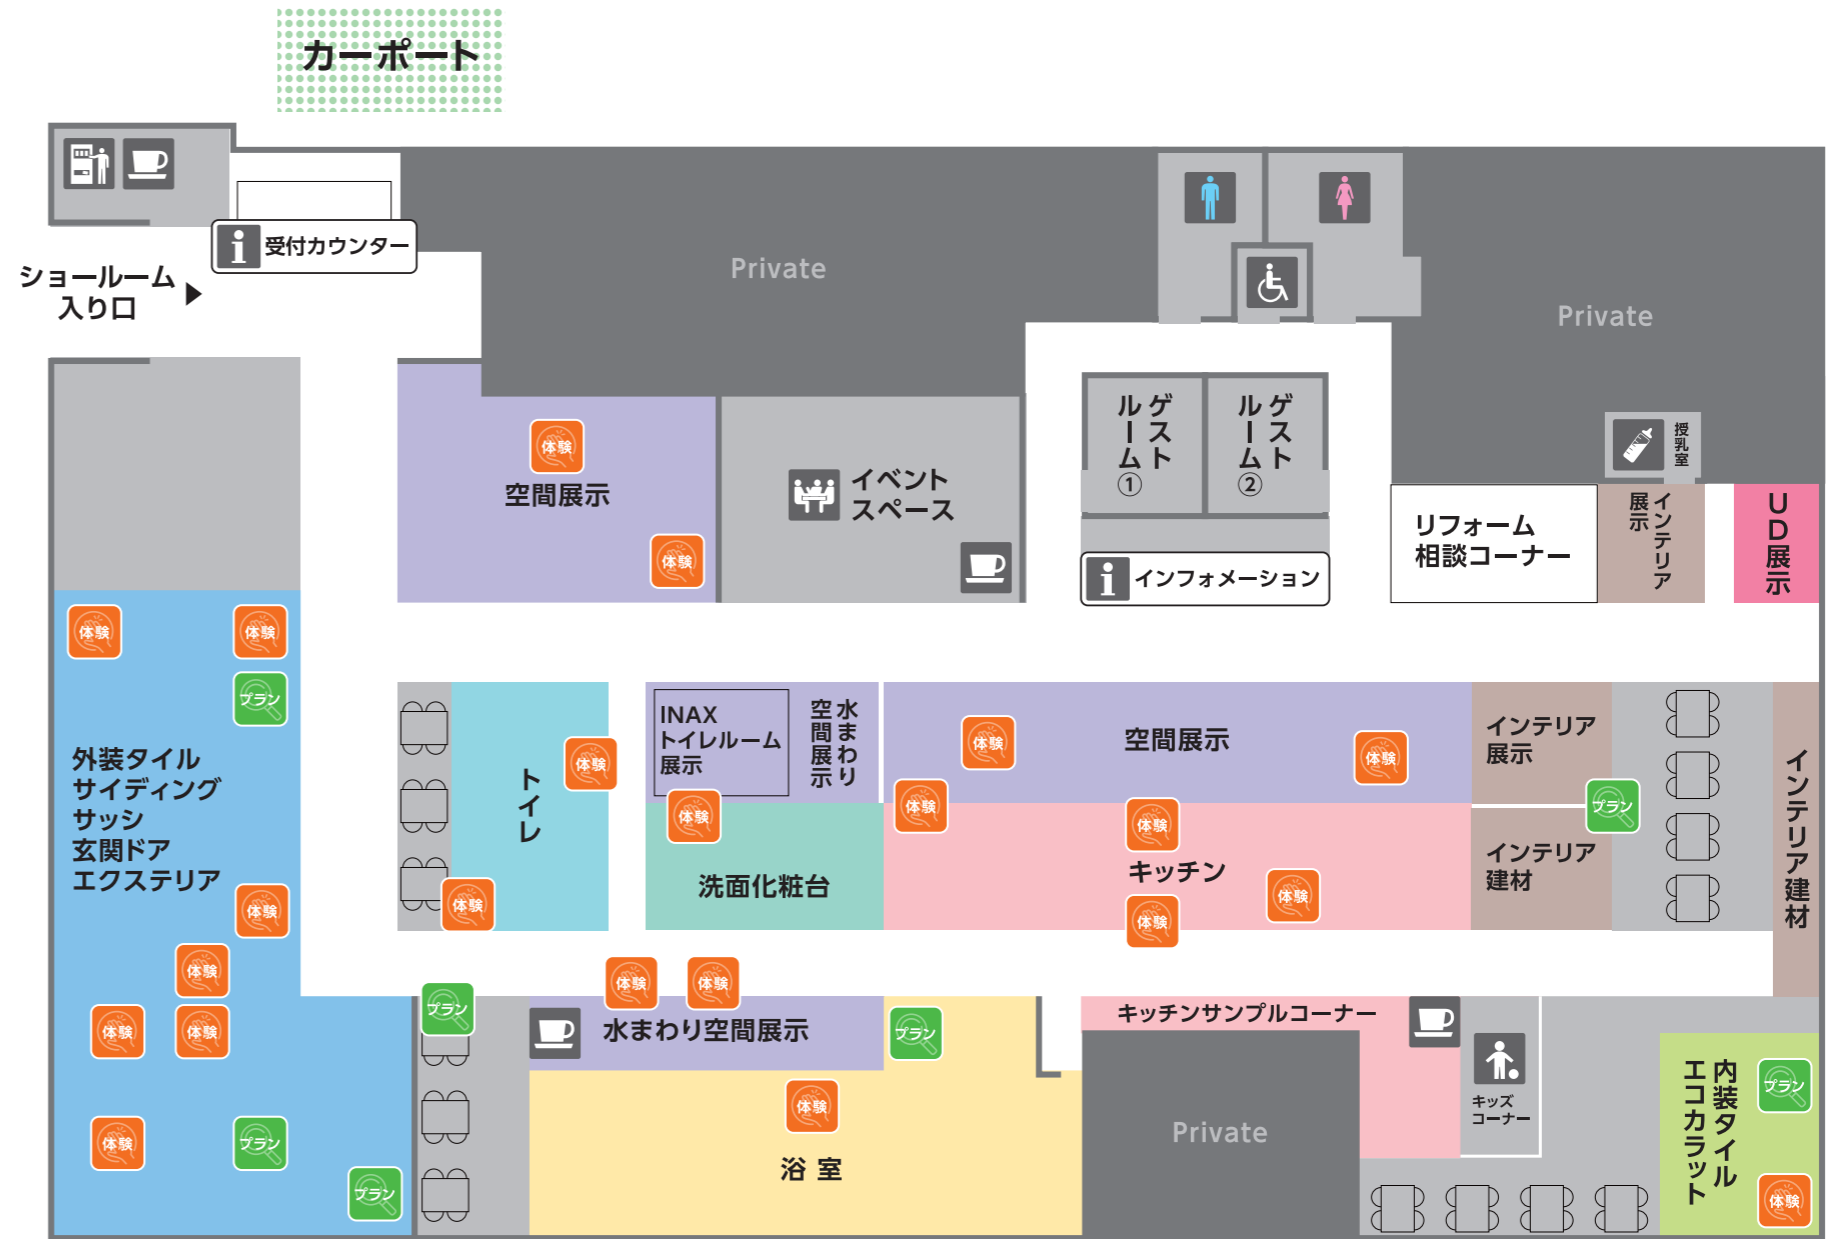

ようこそリクシル ショールームへ。

体験 ショールームで体験してみよう!

キッチン	<p>体験 セラミックトップ</p> <p>キズや汚れへの強さをお試しください</p>	
	<p>体験 タッチレス水栓 ナビッシュハンズフリータイプ</p> <p>センサーに手をかざして水を出し止めできます。お試しください</p>	
浴室	<p>体験 アクアフィール(肩湯)</p> <p>首から肩にかけて流れるお湯が全身を温めます。お湯が流れている様子や、柔らかな水流を触ってみてください</p>	
	<p>体験 キレイサーモフロア</p> <p>床を触り比べて熱の伝わり方を比べたり、汚れの落ちやすさをお試しください</p>	
洗面化粧台	<p>体験 フェイスフルライト</p> <p>顔を左右から明るく照らします。ライトをつけて、顔を映してみてください</p>	
	<p>体験 タッチレス水栓 ナビッシュ</p> <p>手を差し出すだけで水が出ます。お試しください</p>	
トイレ	<p>体験 アクアセラミック</p> <p>水のかで汚れがつるんと落ちる様子をご覧ください</p>	
	<p>体験 お掃除リフトアップ</p> <p>便座が5センチ真上にあがります。操作してみてください</p>	
タイル	<p>体験 エコカラットプラス</p> <p>調湿やニオイ軽減機能があります。ニオイについては体感キットにて軽減の差を比べてみてください。</p>	

<p>体験 マップ上にこのマークがついている場所では、商品の機能を実際にお試しいただけます。</p>	<p>館内のお知らせ</p>	<p>トイレ トイレで実際に商品をお試しいただけます。</p>	<p>多目的トイレ</p>	<p>ペット同伴のお客様へ 盲導犬・介助犬、聴導犬以外のペット同伴の際はケージをご使用ください。</p>	<p>敷地内での喫煙はご遠慮ください</p>
<p>プラン 簡単な操作で、自分にぴったりのプランを探せます。カラーシミュレーションもでき、およその価格も確認できます。</p>		<p>給茶機 休憩したくなったらお茶をご自由にお飲みください</p>	<p>自動販売機 お飲み物の購入ができます。</p>	<p>お食事 お食事はご遠慮ください。</p>	

ご自宅で見学したい

リクシルバーチャルショールーム

WEB上でショールームを歩き回りながら、展示品の特徴や価格を確認できます。

展示品・交通案内などのショールーム情報はLIXILホームページをご確認ください。

LIXILショールーム札幌 フロアマップ

自分にあったプランを探せる?

商品の機能を

体験できる?