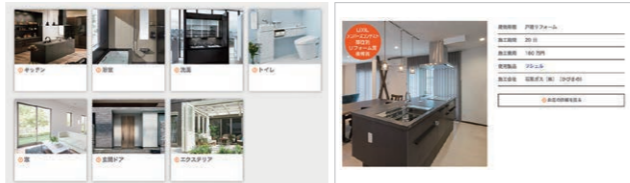

カラーシミュレーション

クリックひとつで、色や仕様を変えた印象を確認できます。

展示されていた商品をもう一度見たい

360度展示写真

360度パノラマビューで、主要な展示商品をご覧いただけます。

費用の相場や施工例を調べたい

リフォームの実例と費用の相場

実際にリフォームした商品や費用の相場をご紹介します。

ご自宅で見学したい

リクシルバーチャルショールーム

WEB上でショールームを歩きまわりながら、展示品の特徴や価格を確認できます。

自分にあったプランを探せる?

商品の機能を体験できる?

そのお悩み