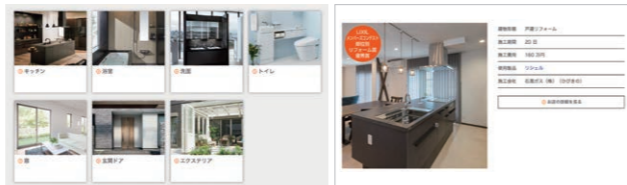

カラーシミュレーション

クリックひとつで、色や仕様を変えた印象を確認できます。

展示されていた商品をもう一度見たい

360度展示写真

360度パノラマビューで、主要な展示商品をご覧ください。

費用の相場や施工例を調べたい

リフォームの実例と費用の相場

実際にリフォームした商品や費用の相場をご紹介します。

ご自宅で見学したい

リクシルバーチャルショールーム

WEB上でショールームを歩きまわりながら、展示品の特徴や価格を確認できます。

住まいづくりのお悩みをご自宅から相談したい

LIXIL オンラインショールーム

商品の詳しいご説明やリフォーム相談にコーディネーターがオンライン通話で対応します。「予約して相談」、「予約なしで今すぐ相談」の2つのタイプからお選びください。

気に入った商品、家に置いたらどう見える?

Digital Room AR