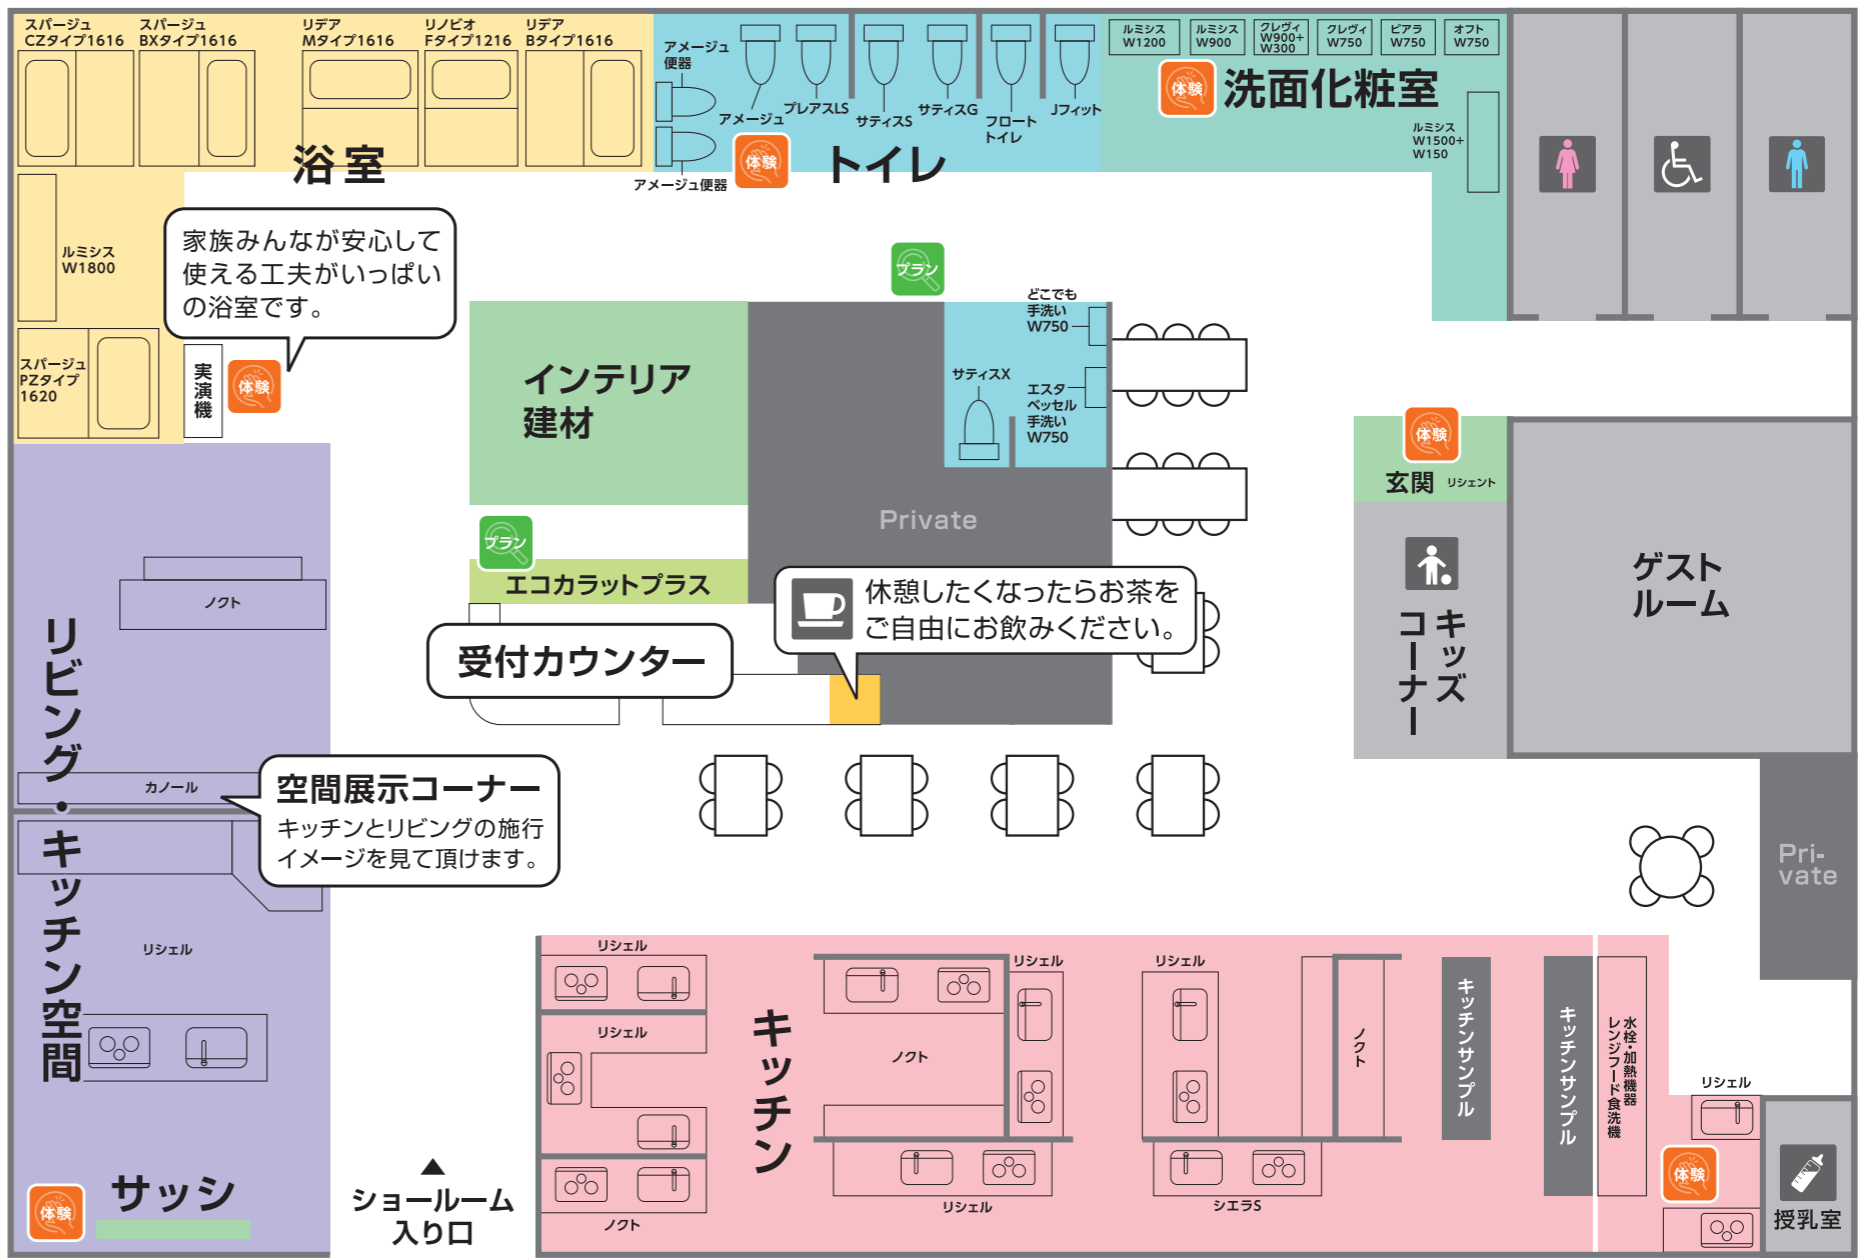

ようこそリクシル ショールームへ。

体験 ショールームで体験してみよう!

キッチン	体験 セラミックトップ キズや汚れへの強さをお試しください	
	体験 タッチレス水栓 ナビッシュハンズフリータイプ センサーに手をかざして水を出し止めできます。お試しください	
浴室	体験 アクアフィール(肩湯) 首から肩にかけて流れるお湯が全身を温めます。お湯が流れている様子や、柔らかな水流を触ってみてください	
	体験 キレイサーモフロア 床を触り比べて熱の伝わり方を比べたり、汚れの落ちやすさをお試しください	
洗面化粧台	体験 フェイスフルライト 顔を左右から明るく照らします。ライトをつけて、顔を映してみてください	
	体験 アクアセラミック 水の力で汚れがつるんと落ちる様子をご覧ください	
トイレ	体験 お掃除リフトアップ 便座が5センチ真上にあがります。操作してみてください	
	体験 エコカラットプラス 調湿やニオイ軽減機能があります。ニオイについては体感キットにて軽減の差を比べてみてください。	
タイル	体験 アレルピュア スギ花粉やダニのフンなどに含まれる環境アレルゲンの動きを抑制。	

体験 マップ上にこのマークがついている場所では、商品の機能を実際にお試しいただけます。	館内のお知らせ	トイレ トイレで実際に商品をお試しいただけます。	多目的トイレ	ペット同伴のお客様へ 盲導犬・介助犬、聴導犬以外のペット同伴の際はケージをご使用ください。	敷地内での喫煙は ご遠慮ください
プラン 簡単な操作で、自分にぴったりのプランを探せます。カラーシミュレーションもでき、およその価格も確認できます。		給茶機 休憩したくなったらお茶をご自由にお飲みください	授乳室	お食事 お食事はご遠慮ください。	

玄関ドア

体験 電気錠

スマートフォン、リモコン、カードキー、タグキー、手動キー。多彩なカギの中から、家族一人ひとりの使いやすさに合わせて、自由にセレクトできます。

窓・サッシ

体験 インプラス

今ある窓に内窓をプラス。断熱性能の優れた素材で外の熱が中へ伝わりにくい。

プラン タッチパネルで自分にぴったりのプランを探そう!

キッチン・お風呂・玄関・リビングなどのカラーシミュレーションや、施工事例集をご覧ください