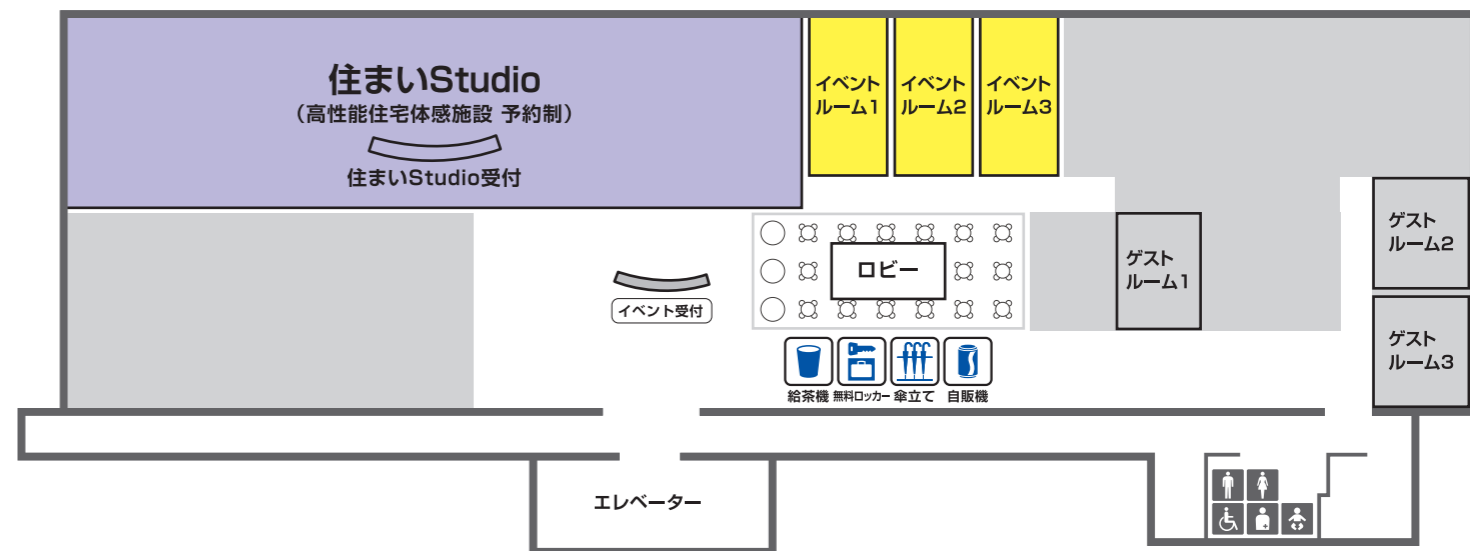

住まいStudio・イベントルーム 7F

ショールームで体験してみよう！

キッチン

体験 セラミックトップ

キズや汚れへの強さをお試しください

体験 タッチレス水栓 ナビッシュハンズフリータイプ

センサーに手をかざして水を出し止めできます。お試しください

洗面化粧台

体験 フェイスフルライト

顔を左右から明るく照らします。ライトをつけて、顔を映してみてください

体験 タッチレス水栓 ナビッシュ

手を差し出すだけで水が出ます。お試しください

浴室

体験 アクアフィール(肩湯)

首から肩にかけて流れるお湯が全身を温めます。お湯が流れている様子や、柔らかな水流を触ってください

体験 キレイサーモフロア

床を触り比べて熱の伝わり方を比べたり、汚れの落ちやすさをお試しください

トイレ

体験 アクアセラミック

水のかで汚れがつるんと落ちる様子をご覧ください

体験 お掃除リフトアップ

便座が5センチ真上にあがります。操作してみてください

タイル

体験 エコカラットプラス

調湿やニオイ軽減機能があります。ニオイについては体感キットにて軽減の差を比べてみてください。

玄関ドア

体験 電気錠

スマートフォン、リモコン、カードキー、タグキー、手動キー。多彩なカギの中から、家族一人ひとりの使いやすさに合わせて、自由にセレクトできます。