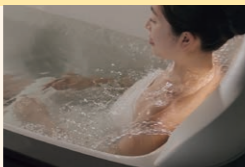

顔を左右から明るく照らします。ライトをつけて、顔を映してみてください

体験 タッチレス水栓 ナビッシュ

手を差し出すだけで水が出ます。お試しください

浴室

体験 アクアフィール(肩湯)

首から肩にかけて流れるお湯が全身を温めます。お湯が流れている様子や、柔らかな水流を触ってください

体験 キレイサーモフロア

床を触り比べて熱の伝わり方を比べたり、汚れの落ちやすさをお試しください

トイレ

体験 アクアセラミック

水のかで汚れがつるんと落ちる様子をご覧ください

体験 お掃除リフトアップ

便座が5センチ真上にあがります。操作してみてください

タイル

体験 エコカラットプラス

調湿やニオイ軽減機能があります。ニオイについては体感キットにて軽減の差を比べてみてください。