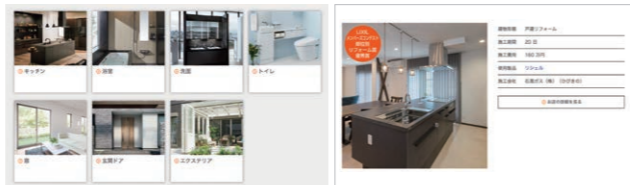

カラーシミュレーション

クリックひとつで、色や仕様を変えた印象を確認できます。

展示されていた商品をもう一度見たい

360度展示写真

360度パノラマビューで、主要な展示商品をご覧いただけます。

費用の相場や施工例を調べたい

リフォームの実例と費用の相場

実際にリフォームした商品や費用の相場をご紹介します。

ご自宅で見学したい

リクシルバーチャルショールーム

WEB上でショールームを歩きまわりながら、展示品の特徴や価格を確認できます。

LIXILショールーム東京

〒160-6107 東京都新宿区西新宿8-17-1
住友不動産新宿グランドタワー6F TEL:0570-783-291
開館時間 10:00~17:00 (ナビダイヤル)
休館日: 毎週水曜日(祝日の場合は営業)・夏期・年末年始

展示品・交通案内などのショールーム情報はLIXILホームページをご確認ください。