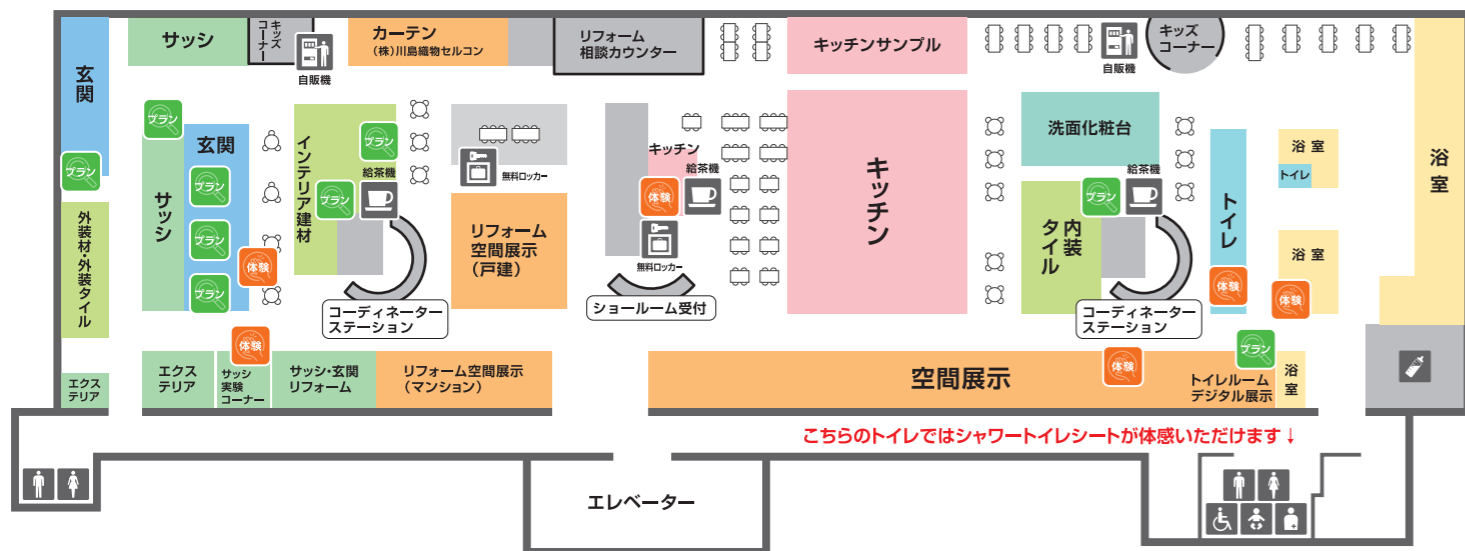

ベビーカー貸し出し (6F受付)
(数に限りがございます。)

エレベーター
エレベーターをご利用ください。

ベビーシート (6・7F)

車椅子貸し出し (6F受付)
(数に限りがございます。)

トイレ(6・7F)
6Fトイレで実際に商品をお試しいただけます。

多目的トイレ (6・7F)

ペット同伴のお客様へ
盲導犬・介助犬、聴導犬以外のペットのご入館はご遠慮願います。

授乳室 (6F)

自動販売機 (6・7F)

ロッカー (6・7F)

お食事
お食事はご遠慮ください。

喫煙はご遠慮ください

館内のお知らせ

カタログ ○閲覧カタログはご自由にお使いください。 実物確認サンプル ○館内にあるサンプルはご自由にお使い下さい。 ○タイルサンプルをご要望の方は受付またはお近くのカウンターへご相談下さい。

6F ショールーム

住まいStudio・イベントルーム 7F

ショールームで体験してみよう！

キッチン

体験 セラミックトップ

キズや汚れへの強さをお試しください

体験 タッチレス水栓 ナビッシュハンズフリータイプ

センサーに手をかざして水を出し止めできます。お試しください

洗面化粧台

体験 フェイスフルライト

顔を左右から明るく照らします。ライトをつけて、顔を映してみてください

体験 タッチレス水栓 ナビッシュ

手を差し出すだけで水が出ます。お試しください

浴室

体験 アクアフィール(肩湯)

首から肩にかけて流れるお湯が全身を温めます。お湯が流れている様子や、柔らかな水流を触ってください

体験 キレイサーモフロア

床を触り比べて熱の伝わり方を比べたり、汚れの落ちやすさをお試しください