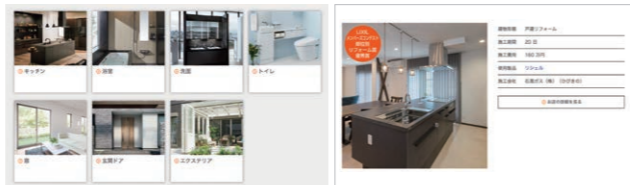

カラーシミュレーション

クリックひとつで、色や仕様を変えた印象を確認できます。

展示されていた商品をもう一度見たい

360度展示写真

360度パノラマビューで、主要な展示商品をご覧ください。

費用の相場や施工例を調べたい

リフォームの実例と費用の相場

実際にリフォームした商品や費用の相場をご紹介します。