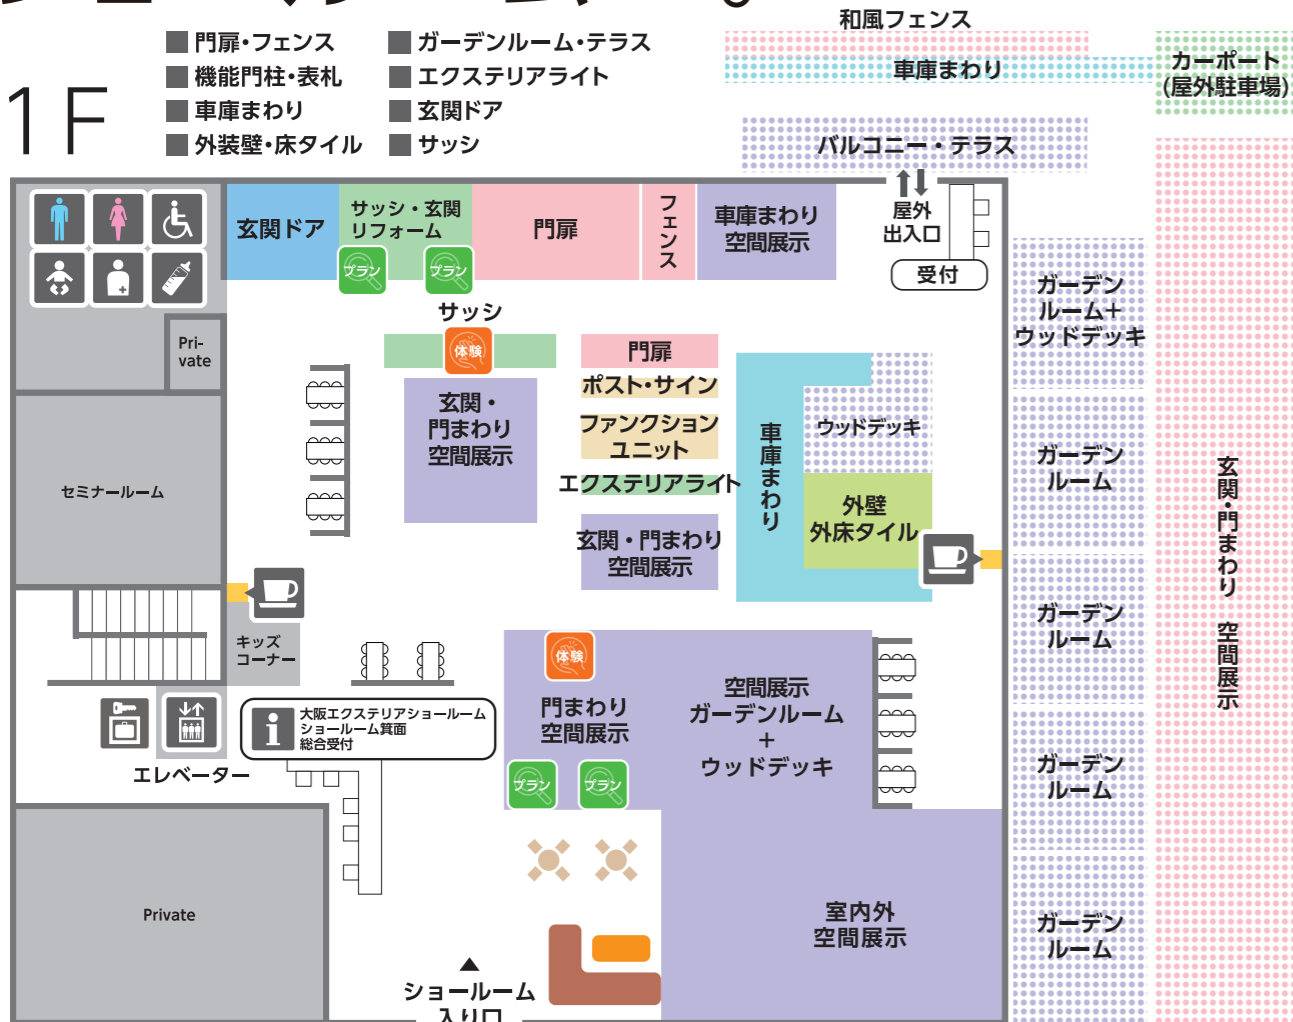

**授乳室
(1F)**

**ロッカー
(1F)**

カギ付きの無料ロッカーです。

お食事

お食事はご遠慮ください。

**自動販売機
(2F)**

**敷地内での喫煙は
ご遠慮ください**

1F

2F

プラン

タッチパネルで自分にぴったりのプランを探そう!

キッチン・お風呂・玄関・リビングなどのカラーシミュレーションや、施工事例集をご覧ください。

商品のご案内

ガーデンルーム

自在に開け閉めできる折戸パネルで、自然の恵みを取り入れながら、今あるお庭が居心地のいいナチュラルなリビング空間に生まれ変わります。

プラスG

骨組みとなるGフレームに、多彩なアイテムを組み合わせ、敷地全体を自由自在に間取ります。

ファサード

訪れる人が最初に目にする場所がファサード。門扉やフェンス、機能門柱など門まわり商品が、美しさ・使いやすさ・安心感が一体となった住まいの顔をつくります。

スマート宅配ポスト

宅配ボックス・ポスト・サイン・インターホンの機能をまとめてシンプルなエントランスに。さらにスマートフォンとつながることで、荷物の受け取り・集荷がスマートにできます。