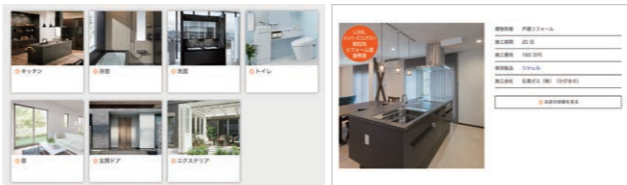

エクステリアの施工事例集で、外観イメージをご覧ください。

ショールームから帰ったあとに...

ショールームでもう一度商品を確認したい

ショールームに行って見学・体験・相談

コーディネーターと一緒に見学

お客さまご自身で自由に見学

WEBからご予約可能!

リクシル 予約 大阪エクステリア

色合わせをじっくり考えたい

カラーシミュレーション

クリックひとつで、色や仕様を変えた印象を確認できます。

展示されていた商品をもう一度見たい

360度展示写真

360度パノラマビューで、主要な展示商品をご覧いただけます。

費用の相場や施工例を調べたい

リフォームの実例と費用の相場

実際にリフォームした商品や費用の相場をご紹介します。

ご自宅で見学したい

リクシルバーチャルショールーム

WEB上でショールームを歩きまわりながら、展示品の特徴や価格を確認できます。

住まいづくりのお悩みをご自宅から相談したい

LIXIL オンラインショールーム

商品の詳しいご説明やリフォーム相談にコーディネーターがオンライン通話で対応します。「予約して相談」、「予約なしで今すぐ相談」の2つのタイプからお選びください。