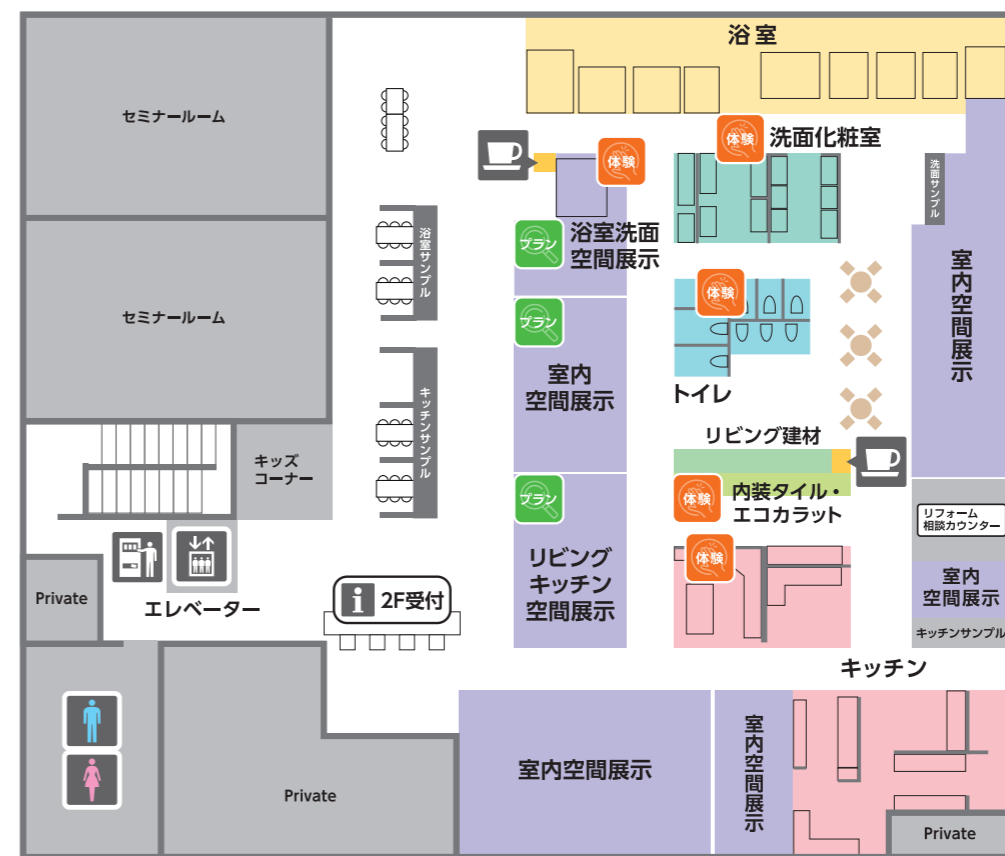

**授乳室
(1F)**

**ロッカー
(1F)**

カギ付きの無料ロッカーです。

お食事

お食事はご遠慮ください。

**自動販売機
(2F)**

**敷地内での喫煙は
ご遠慮ください**

1F

2F

プラン

タッチパネルで自分にぴったりのプランを探そう!

キッチン・お風呂・玄関・リビングなどのカラーシミュレーションや、施工事例集をご覧ください。

商品のご案内

ガーデンルーム

自在に開け閉めできる折戸パネルで、自然の恵みを取り入れながら、今あるお庭が居心地のいいナチュラルなリビング空間に生まれ変わります。

プラスG

骨組みとなるGフレームに、多彩なアイテムを組み合わせ、敷地全体を自由自在に間取ります。

ファサード

訪れる人が最初に目にする場所がファサード。門扉やフェンス、機能門柱など門まわり商品が、美しさ・使いやすさ・安心感が一体となった住まいの顔をつくります。

スマート宅配ポスト

宅配ボックス・ポスト・サイン・インターホンの機能をまとめてシンプルなエントランスに。さらにスマートフォンとつながることで、荷物の受け取り・集荷がスマートにできます。