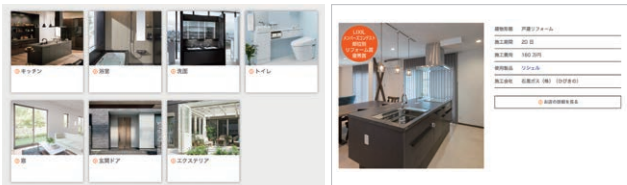

展示されていた商品をもう一度見たい

360度展示写真

360度パノラマビューで、主要な展示商品をご覧いただけます。

費用の相場や施工例を調べたい

リフォームの実例と費用の相場

実際にリフォームした商品や費用の相場をご紹介します。