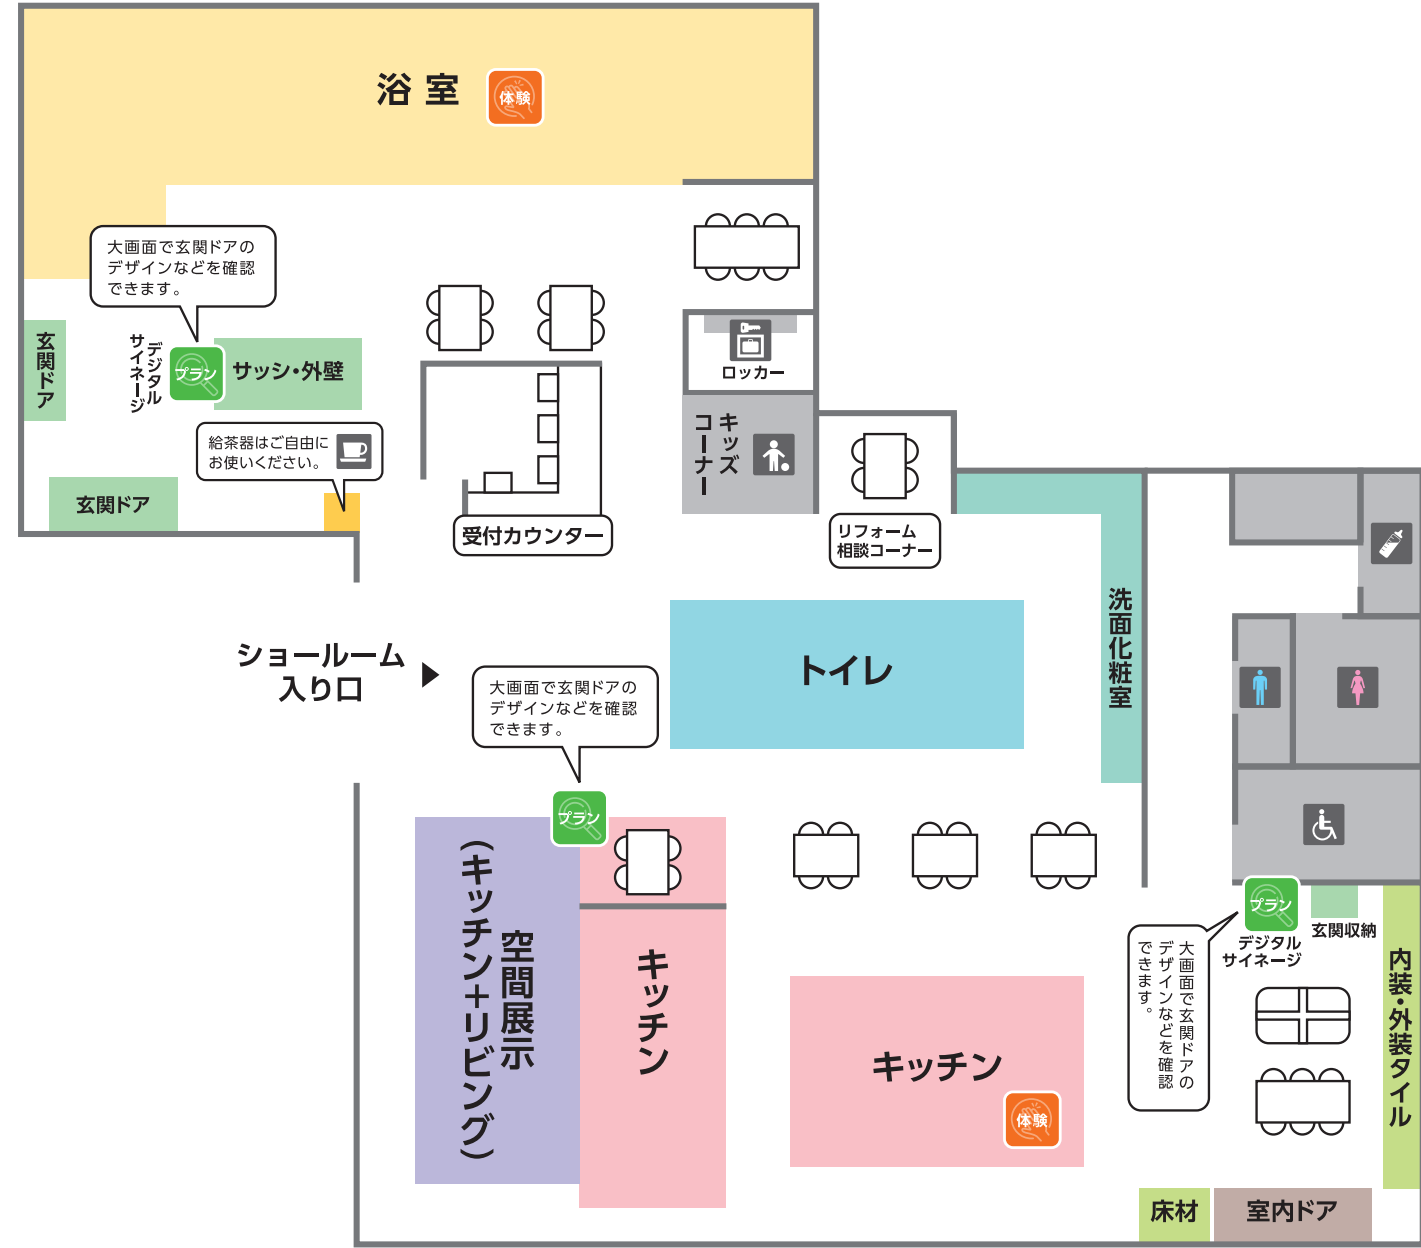

ようこそリクシル ショールームへ。

体験 ショールームで体験してみよう!

キッチン	体験 セラミックトップ キズや汚れへの強さをお試しください	
	体験 タッチレス水栓 ナビッシュ ハンズフリータイプ センサーに手をかざして水を出し止めできます。お試しください	
浴室	体験 アクアフィール(肩湯) 首から肩にかけて流れるお湯が全身を温めます。お湯が流れている様子や、柔らかな水流を触ってみてください	
	体験 キレイサーモフロア 床を触り比べて熱の伝わり方を比べたり、汚れの落ちやすさをお試しください	
洗面化粧台	体験 フェイスフルライト 顔を左右から明るく照らします。ライトをつけて、顔を映してみてください	
	体験 タッチレス水栓 ナビッシュ 手を差し出すだけで水が出ます。お試しください	
トイレ	体験 アクアセラミック 水の水で汚れがつるんと落ちる様子をご覧ください	
	体験 お掃除リフトアップ 便座が5センチ真上にあがります。操作してみてください	
タイル	体験 エコカラットプラス 調湿やニオイ軽減機能があります。ニオイについては体感キットにて軽減の差を比べてみてください。	
	プラン アレルピュア スギ花粉やダニのフンなどに含まれる環境アレルゲンの動きを抑制。	

体験 マップ上にこのマークがついている場所では、商品の機能を実際にお試しいただけます。

プラン 簡単な操作で、自分にぴったりのプランを探せます。カラーシミュレーションもでき、おおよその価格も確認できます。

館内のお知らせ

トイレ
トイレで実際に商品をお試しいただけます。

多目的トイレ

給茶機
休憩したくなったらお茶をご自由にお飲みください

自動販売機
飲み物の購入ができます。

ペット同伴のお客様へ
盲導犬・介助犬、聴導犬以外のペット同伴の際はケージをご使用ください。

敷地内での喫煙はご遠慮ください

お食事
お食事はご遠慮ください。

窓・サッシ

体験 インプラス
今ある窓に内窓をプラス。断熱性能の優れた素材で外の熱が中に伝わりにくい。

体験 リプラス
壁をこわさず窓ごと交換する簡単リフォーム。スキマ風対策に効果的です。

玄関ドア

体験 電気錠
スマートフォン、リモコン、カードキー、タグキー、手動キー。多彩なカギの中から、家族一人ひとりの使いやすさに合わせて、自由にセレクトできます。

タッチパネルで自分にぴったりのプランを探そう!

キッチン・お風呂・玄関・リビングなどのカラーシミュレーションや、施工事例集をご覧ください

ショールームから帰ったあとに...

ショールームでもう一度商品を確認したい

ショールームに行って見学・体験・相談

コーディネーターと一緒に見学

お客さまご自身で自由に見学

WEBからご予約可能!