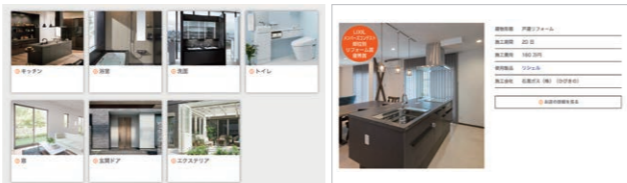

プラン **タッチパネルで自分にぴったりのプランを探そう!**

キッチン・お風呂・玄関・リビングなどのカラーシミュレーションや、施工事例集をご覧ください

ショールームから帰ったあとに...

ショールームでもう一度商品を確認したい

ショールームに行って見学・体験・相談

コーディネーターと一緒に見学

お客さまご自身で自由に見学

WEBからご予約可能!

リクシル 予約 久留米

色合わせをじっくり考えたい

カラーシミュレーション

クリックひとつで、色や仕様を変えた印象を確認できます。

展示されていた商品をもう一度見たい

360度展示写真

360度パノラマビューで、主要な展示商品をご覧ください。

費用の相場や施工例を調べたい

リフォームの実例と費用の相場

実際にリフォームした商品や費用の相場をご紹介します。

ご自宅で見学したい

リクシルバーチャルショールーム

WEB上でショールームを歩きまわりながら、展示品の特徴や価格を確認できます。

住まいづくりのお悩みをご自宅から相談したい

LIXIL オンラインショールーム

商品の詳しいご説明やリフォーム相談にコーディネーターがオンライン通話で対応します。「予約して相談」、「予約なしで今すぐ相談」の2つのタイプからお選びください。