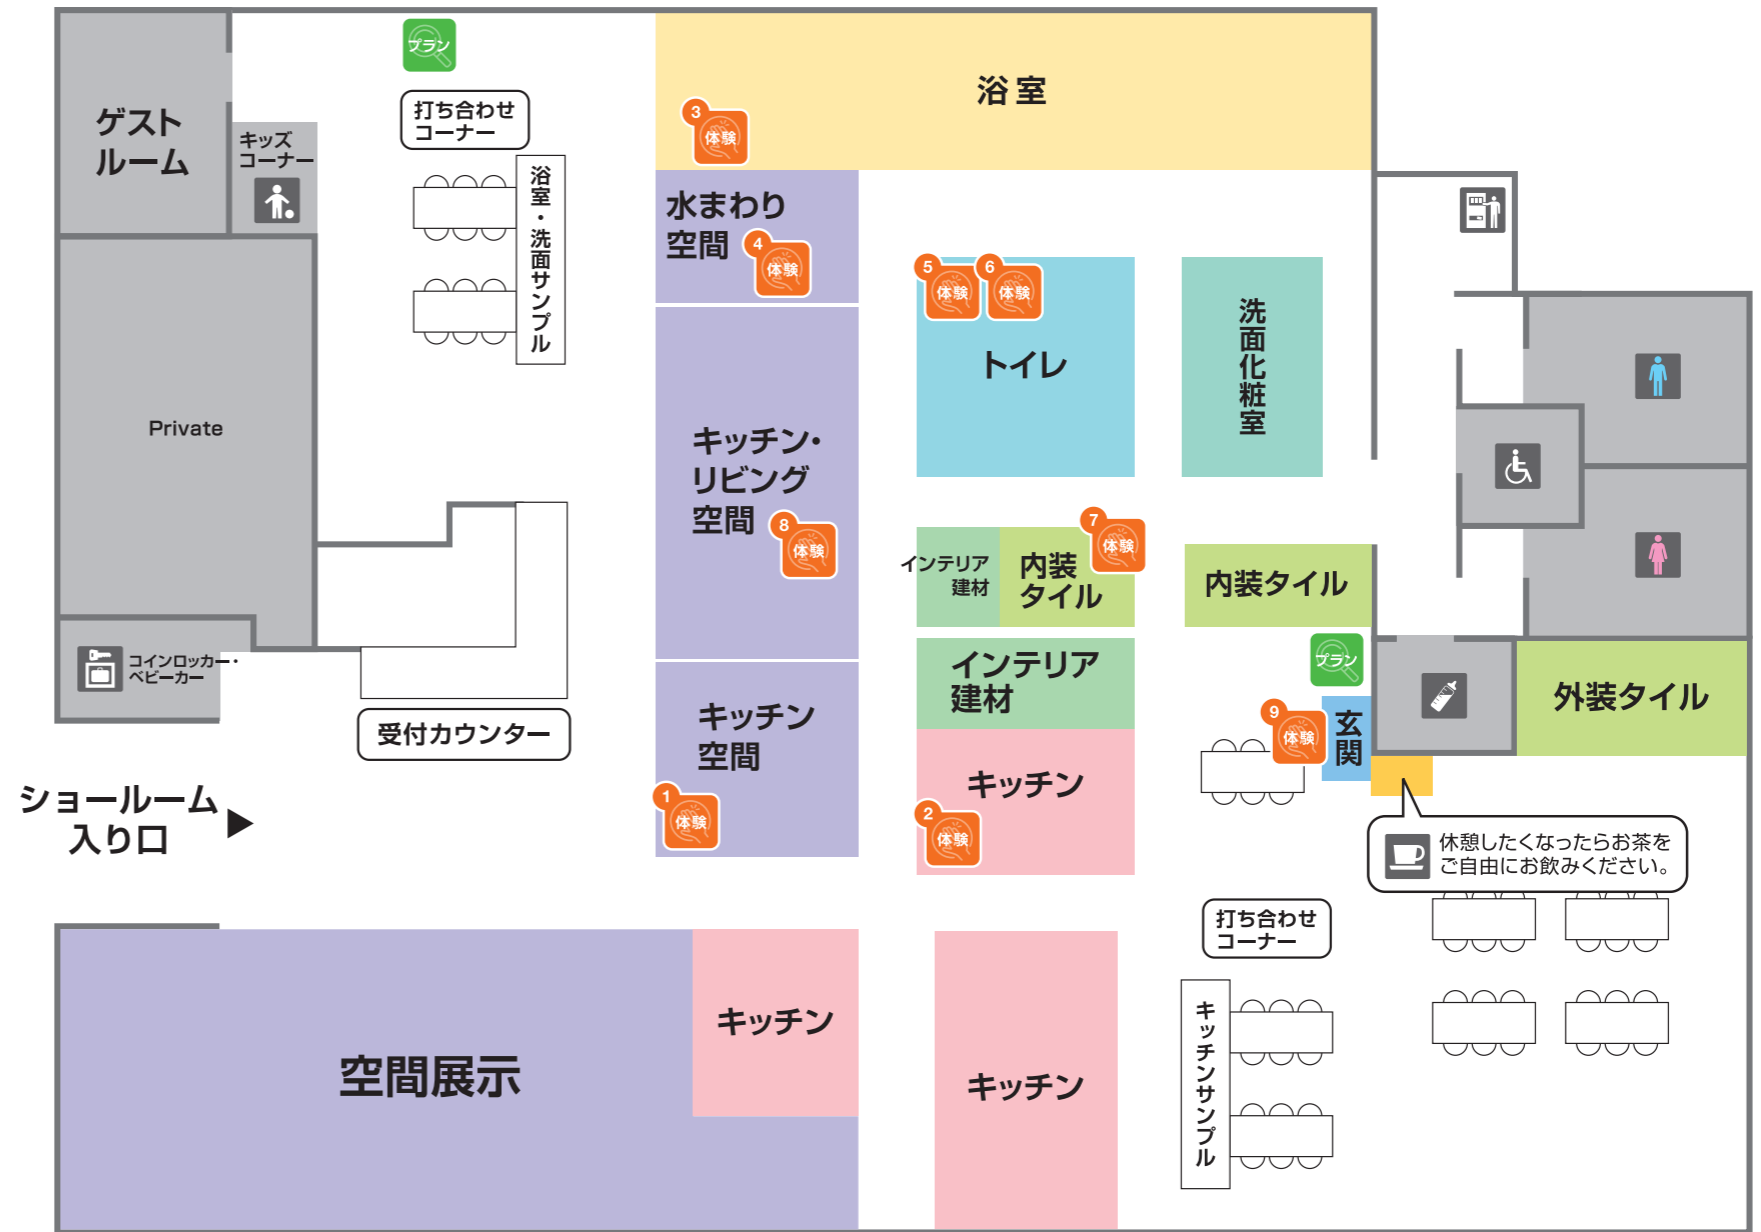

ようこそリクシル ショールームへ。

体験 ショールームで体験してみよう!

キッチン

1 体験 セラミックトップ
キズや汚れへの強さをお試しください

2 体験 タッチレス水栓 ナビッシュ
ハンズフリータイプ
センサーに手をかざして水を出し止めできます。おお試しください

浴室

3 体験 アクアフィール(肩湯)
首から肩にかけて流れるお湯が全身を温めます。お湯が流れている様子や、柔らかな水流を触ってみてください

洗面化粧台

4 体験 フェイスフルライト
顔を左右から明るく照らします。ライトをつけて、顔を映してみてください

トイレ

5 体験 アクアセラミック
水の力で汚れがつるんと落ちる様子をご覧ください

6 体験 お掃除リフトアップ
便座が5センチ真上にあがります。操作してみてください

タイル

7 体験 エコカラットプラス
調湿やニオイ軽減機能があります。ニオイについては体感キットにて軽減の差を比べてみてください。

プラン アレルピュア
スギ花粉やダニのフンなどに含まれる環境アレルゲンの動きを抑制。

体験 マップ上にこのマークがついている場所では、商品の機能を実際にお試しいただけます。

プラン 簡単な操作で、自分にぴったりのプランを探せます。カラーシミュレーションもでき、おおよその価格も確認できます。

館内のお知らせ

トイレ トイレで実際に商品をお試しいただけます。

多目的トイレ

授乳室

給茶機 休憩したくなったらお茶をご自由にお飲みください

自動販売機 お飲み物の購入ができます。

ペット同伴のお客様へ
盲導犬・介助犬、聴導犬以外のペット同伴の際はケージをご使用ください。

お食事
お食事はご遠慮ください。

敷地内での喫煙はご遠慮ください

窓・サッシ

8 体験 インプラス
今ある窓に内窓をプラス。断熱性能の優れた素材で外の熱が中に伝わりにくい。

玄関ドア

9 体験 電気錠
スマートフォン、リモコン、カードキー、タグキー、手動キー。多彩なカギの中から、家族一人ひとりの使いやすさに合わせて、自由にセレクトできます。

プラン **タッチパネルで自分にぴったりのプランを探そう!**

キッチン・お風呂・玄関・リビングなどのカラーシミュレーションや、施工事例集をご覧ください