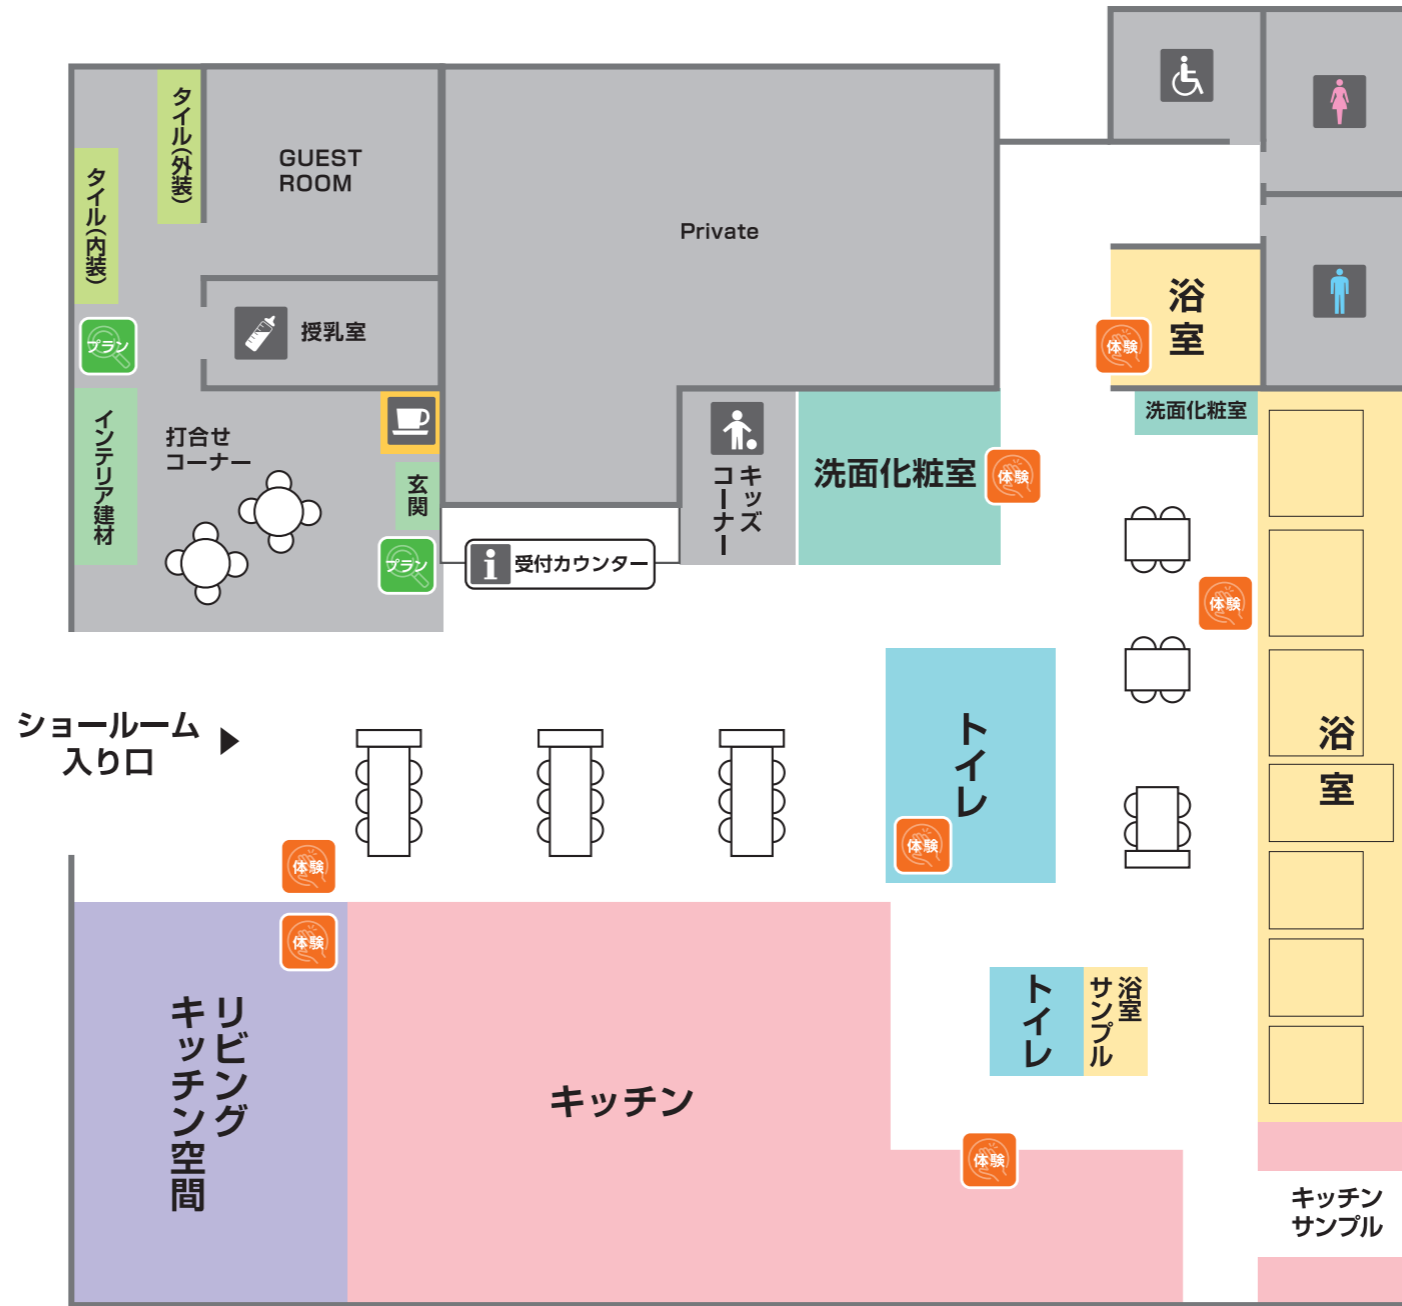

ようこそリクシル ショールームへ。

体験 ショールームで体験してみよう!

キッチン	体験 セラミックトップ キズや汚れへの強さをお試しください	
	体験 タッチレス水栓 ナビッシュ ハンズフリータイプ センサーに手をかざして水を出し止めできます。おお試しください	
浴室	体験 アクアフィール(肩湯) 首から肩にかけて流れるお湯が全身を温めます。お湯が流れている様子や、柔らかな水流を触ってみてください	
	体験 キレイサーモフロア 床を触り比べて熱の伝わり方を比べたり、汚れの落ちやすさをお試しください	
洗面化粧台	体験 フェイスフルライト 顔を左右から明るく照らします。ライトをつけて、顔を映してみてください	
	体験 タッチレス水栓 ナビッシュ 手を差し出すだけで水が出ます。おお試しください	
トイレ	体験 アクアセラミック 水の力で汚れがつるんと落ちる様子をご覧ください	
	体験 お掃除リフトアップ 便座が5センチ真上にあがります。操作してみてください	
タイル	体験 エコカラットプラス 調湿やニオイ軽減機能があります。ニオイについては体感キットにて軽減の差を比べてみてください。	
	プラン アレルピュア スギ花粉やダニのフンなどに含まれる環境アレルゲンの動きを抑制。	

体験 マップ上にこのマークがついている場所では、商品の機能を実際にお試しいただけます。

プラン 簡単な操作で、自分にぴったりのプランを探せます。カラーシミュレーションもでき、おおよその価格も確認できます。

館内のお知らせ

トイレ
 トイレで実際に商品をお試しいただけます。

給茶機
 休憩したくなったらお茶をご自由にお飲みください

多目的トイレ

ペット同伴のお客様へ
 盲導犬・介助犬、聴導犬以外のペット同伴の際はケージをご使用ください。

お食事
 お食事はご遠慮ください。

敷地内での喫煙はご遠慮ください

プラン タッチパネルで自分にぴったりのプランを探そう!

キッチン・お風呂・玄関・リビングなどのカラーシミュレーションや、施工事例集をご覧ください

窓・サッシ

体験 **インプラス**
 今ある窓に内容をプラス。断熱性能の優れた素材で外の熱が中に伝わりにくい。

体験 **リプラス**
 壁をこわさず窓ごと交換する簡単リフォーム。スキマ風対策に効果的です。

玄関ドア

体験 **電気錠**

スマートフォン、リモコン、カードキー、タグキー、手動キー。多彩なカギの中から、家族一人ひとりの使いやすさに合わせて、自由にセレクトできます。

ショールームから帰ったあとに...

ショールームでもう一度商品を確認したい

ショールームに行って見学・体験・相談

コーディネーターと一緒に見学

お客さまご自身で自由に見学