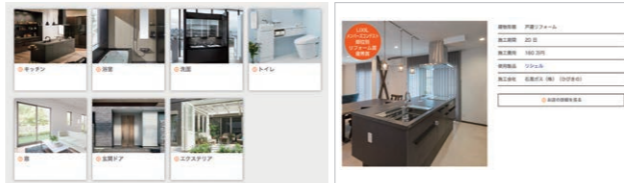

展示されていた商品をもう一度見たい

360度展示写真

360度パノラマビューで、主要な展示商品をご覧いただけます。

費用の相場や施工例を調べたい

リフォームの実例と費用の相場

実際にリフォームした商品や費用の相場をご紹介します。