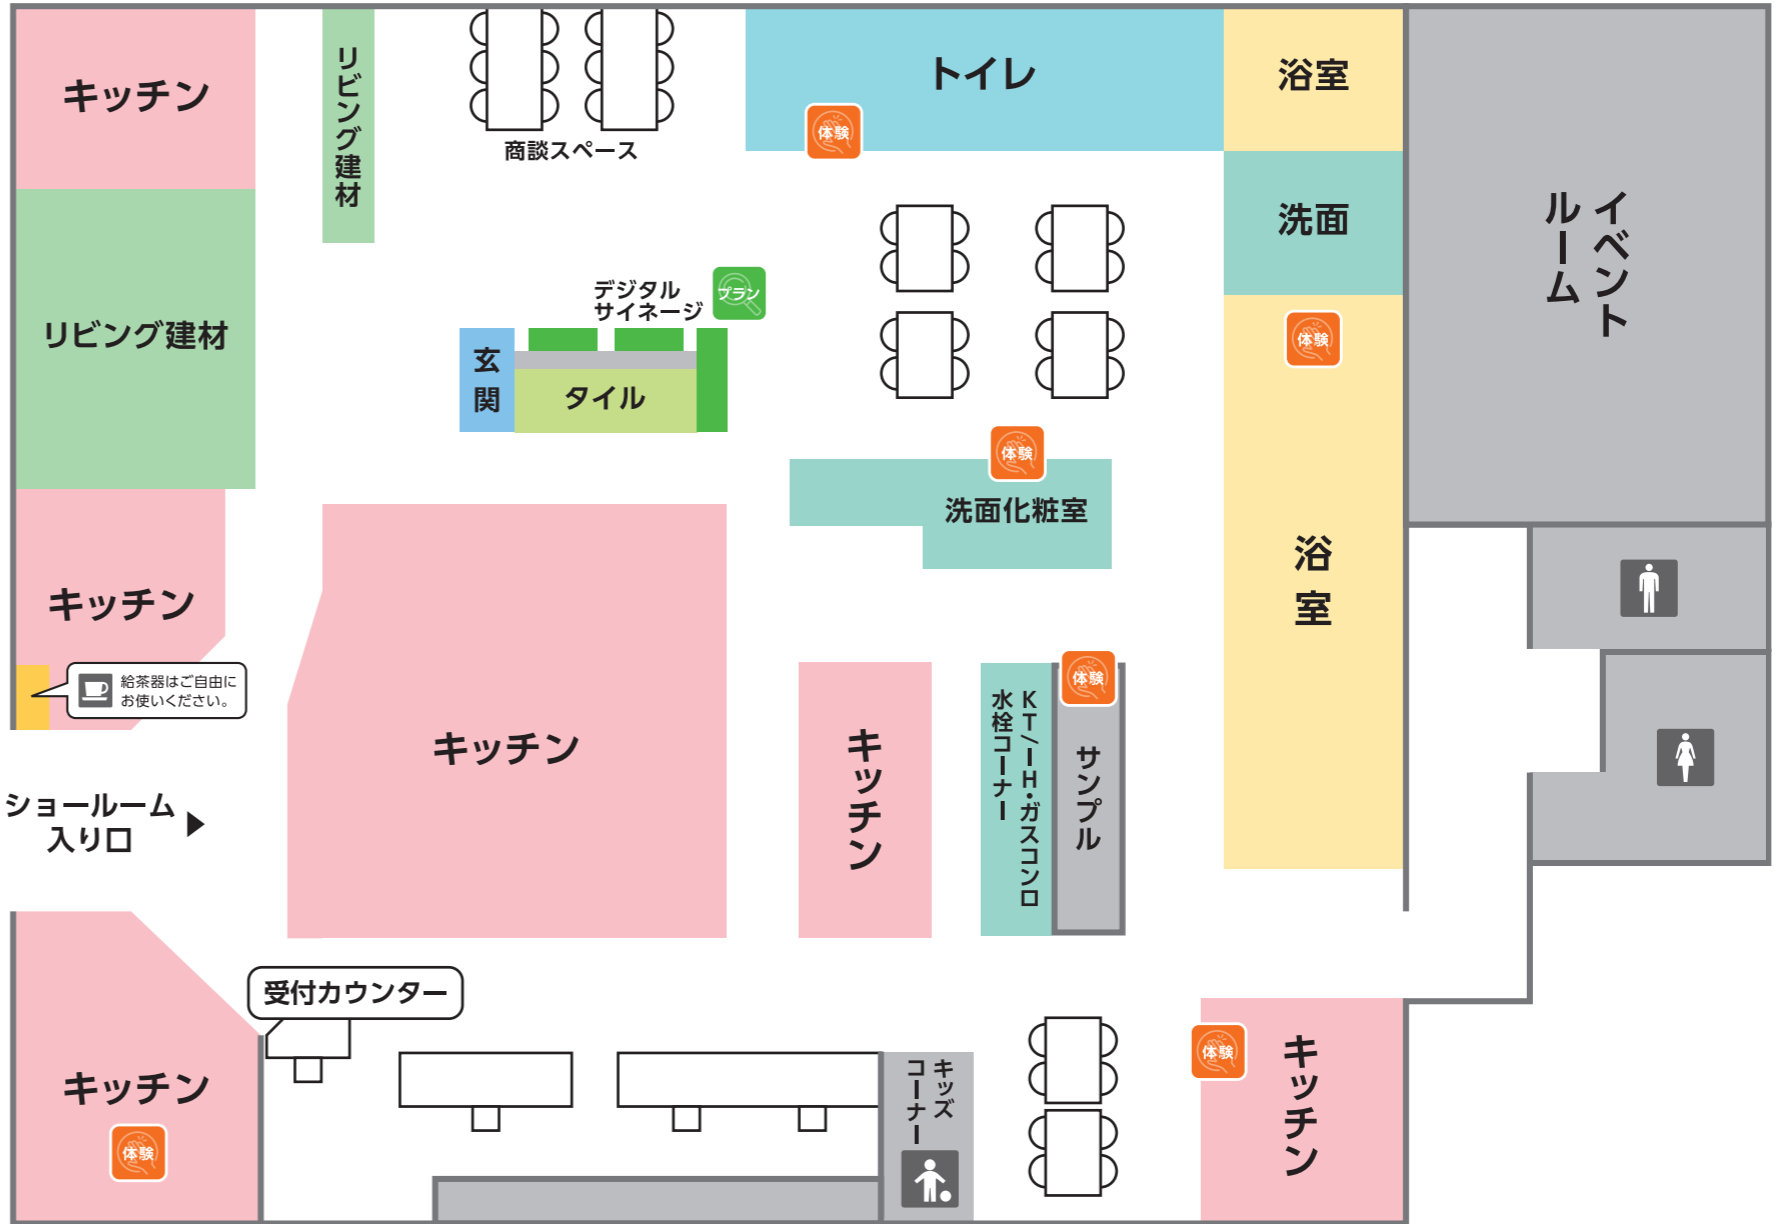

ようこそリクシル ショールームへ。

体験 ショールームで体験してみよう!

キッチン	体験 セラミックトップ キズや汚れへの強さをお試しください	
	体験 タッチレス水栓 ナビッシュ ハンズフリータイプ センサーに手をかざして水を出し止めできます。お試しください	
浴室	体験 アクアフィール(肩湯) 首から肩にかけて流れるお湯が全身を温めます。お湯が流れている様子や、柔らかな水流を触ってみてください	
	体験 キレイサーモフロア 床を触り比べて熱の伝わり方を比べて、汚れの落ちやすさをお試しください	
洗面化粧台	体験 フェイスフルライト 顔を左右から明るく照らします。ライトをつけて、顔を映してみてください	
	体験 タッチレス水栓 ナビッシュ 手を差し出すだけで水が出ます。お試しください	
トイレ	体験 アクアセラミック 水の力で汚れがつるんと落ちる様子をご覧ください	
	体験 お掃除リフトアップ 便座が5センチ真上にあがります。操作してみてください	
タイル	体験 エコカラットプラス 調湿やニオイ軽減機能があります。ニオイについては体感キットにて軽減の差を比べてみてください。	
	プラン アレルピュア スギ花粉やダニのフンなどに含まれる環境アレルゲンの動きを抑制。	

体験 マップ上にこのマークがついている場所では、商品の機能を実際にお試しいただけます。

プラン 簡単な操作で、自分にぴったりのプランを探せます。カラーシミュレーションもでき、おおよその価格も確認できます。

館内のお知らせ

トイレ
トイレで実際に商品をお試しいただけます。

給茶機
休憩したくなったらお茶をご自由にお飲みください

ペット同伴のお客様へ
盲導犬・介助犬、聴導犬以外のペット同伴の際はケージをご使用ください。

お食事
お食事はご遠慮ください。

敷地内での喫煙はご遠慮ください