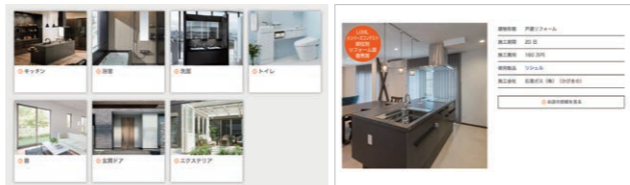

ショールームから帰ったあとに...

ショールームでもう一度商品を確認したい

ショールームに行って見学・体験・相談

コーディネーターと一緒に見学

お客さまご自身で自由に見学

WEBからご予約可能!

リクシル 予約 八戸

色合わせをじっくり考えたい

カラーシミュレーション

クリックひとつで、色や仕様を変えた印象を確認できます。

展示されていた商品をもう一度見たい

360度展示写真

360度パノラマビューで、主要な展示商品をご覧ください。

費用の相場や施工例を調べたい

リフォームの実例と費用の相場

実際にリフォームした商品や費用の相場をご紹介します。

ご自宅で見学したい

リクシルバーチャルショールーム

WEB上でショールームを歩きまわりながら、展示品の特徴や価格を確認できます。

LIXIL八戸ショールーム

〒031-0004 青森県八戸市南類家2-2-7 TEL:0570-783-258

開館時間 10:00~17:00

(ナビダイヤル)

休館日: 毎週水・木曜日(祝日の場合は営業)・夏期・年末年始