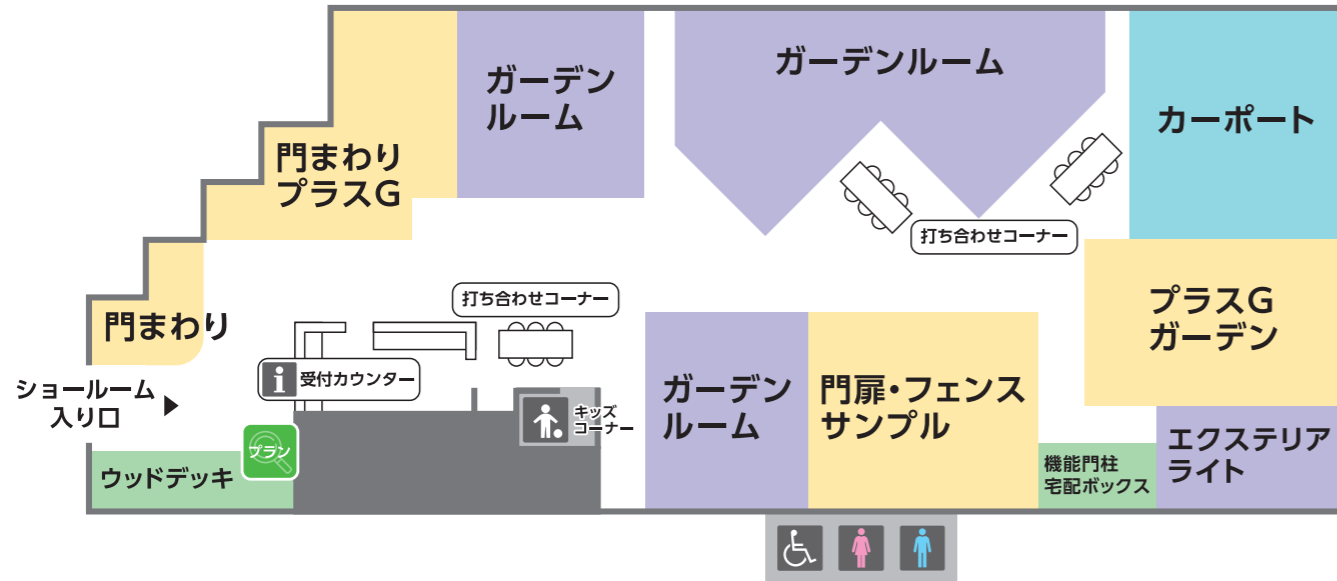

ようこそリクシル ショールームへ。

マップ上にこのマークがついている場所では、商品の機能を実際にお試しいただけます。

簡単な操作で、自分にぴったりのプランを探せます。カラーシミュレーションもでき、おおよその価格も確認できます。

館内のお知らせ

トイレ

多目的
トイレ

授乳室
おむつ交換台も
ご用意しております。

給茶機
休憩したくなったらお茶を
ご自由にお飲みください

自動販売機
お飲み物の購入が
できます。

ペット同伴のお客様へ
盲導犬・介助犬、聴導犬以外のペット
のご入館はご遠慮願います。

お食事
お食事はご遠慮ください。

タッチパネルで
自分にぴったりの
プランを探そう!

キッチン・お風呂・玄関・リ
ビングなどのカラーシ
ミュレーションや、施工事
例集をご覧いただけます

B1F

1F

ショールームで体験してみよう!

キッチン

- セラミックトップ**
キズや汚れへの強さをお試しください
- タッチレス水栓 ナビッシュ
ハンズフリータイプ**
センサーに手をかざして
水を出し止めできます。お試しください

洗面化粧台

- フェイスフルライト**
顔を左右から明るく照らします。
ライトをつけて、顔を映してみてください
- タッチレス水栓 ナビッシュ**
手を差し出すだけで水が出ます。
お試しください

タイル

- エコカラットプラス**
調湿やニオイ軽減機能があります。ニオイ
については体感キットにて軽減の差を比べ
てください。
- アレルピュア**
スギ花粉やダニのフンなどに含まれる
環境アレルゲンの動きを抑制。

玄関ドア

- 電気錠**
スマートフォン、リモコン、カード
キー、タグキー、手動キー。多彩
なカギの中から、家族一人ひとりの
使いやすさに合わせて、自由
にセレクトできます。

浴室

- アクアフィール(肩湯)**
首から肩にかけて流れるお湯が
全身を温めます。お湯が流れている様子や、
柔らかな水流を触ってください
- キレイサーモフロア**
床を触り比べて熱の伝わり方を比べたり、
汚れの落ちやすさをお試しください