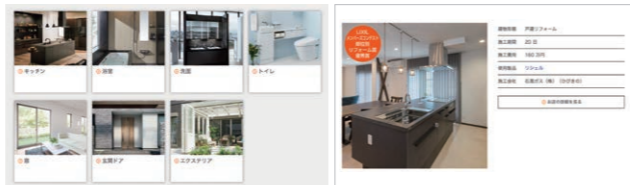

展示されていた商品をもう一度見たい

360度展示写真

360度パノラマビューで、主要な展示商品をご覧ください。

費用の相場や施工例を調べたい

リフォームの実例と費用の相場

実際にリフォームした商品や費用の相場をご紹介します。