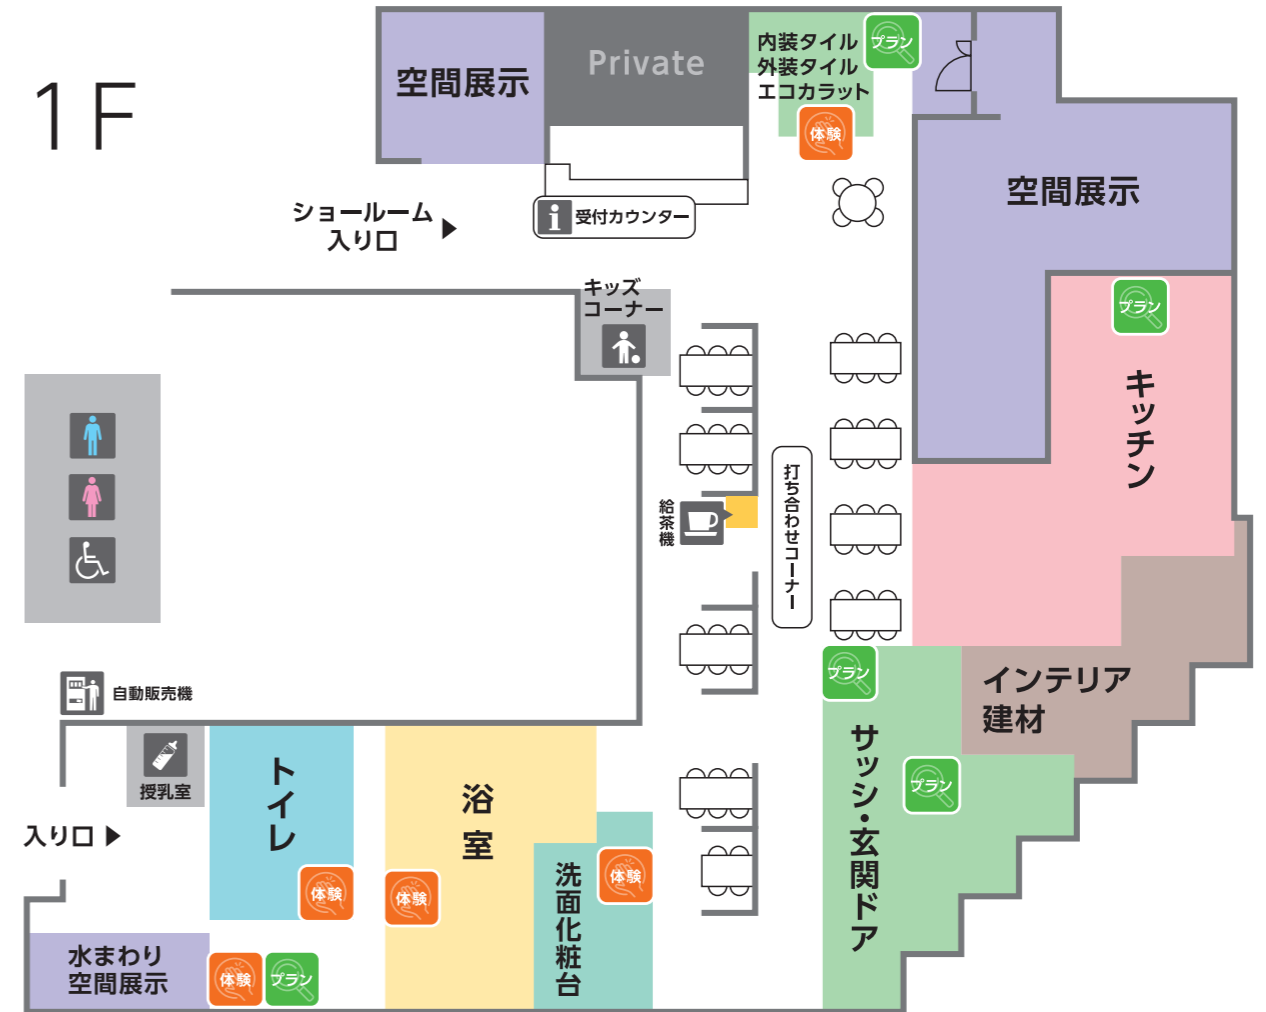

ようこそリクシル ショールームへ。

マップ上にこのマークがついている場所では、商品の機能を実際にお試しいただけます。

簡単な操作で、自分にぴったりのプランを探せます。カラーシミュレーションもでき、おおよその価格も確認できます。

館内のお知らせ

トイレ

多目的
トイレ

授乳室
おむつ交換台も
ご用意しております。

給茶機
休憩したくなったらお茶を
ご自由にお飲みください

自動販売機
お飲み物の購入が
できます。

ペット同伴のお客様へ
盲導犬・介助犬、聴導犬以外のペット
のご入館はご遠慮願います。

お食事
お食事はご遠慮ください。

タッチパネルで
自分にぴったりの
プランを探そう!

キッチン・お風呂・玄関・リ
ビングなどのカラーシ
ミュレーションや、施工事
例集をご覧いただけます

B1F

1F

ショールームで体験してみよう!

玄関ドア

- 電気錠**
スマートフォン、リモコン、カード
キー、タグキー、手動キー。多彩
なカギの中から、家族一人ひとりの
使いやすさに合わせて、自由
にセレクトできます。

浴室

- アクアフィール(肩湯)**
首から肩にかけて流れるお湯が
全身を温めます。お湯が流れている様子や、
柔らかな水流を触ってください
- キレイサーモフロア**
床を触り比べて熱の伝わり方を比べたり、
汚れの落ちやすさをお試しください