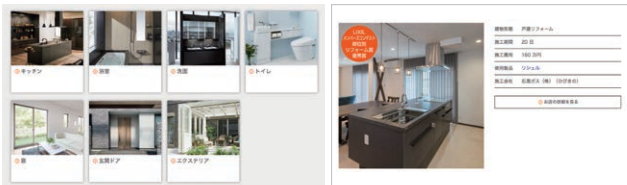

お客さまご自身で自由に見学

WEBからご予約可能!

リクシル 予約 仙台エクステリア

色合わせをじっくり考えたい

カラーシミュレーション

クリックひとつで、色や仕様を変えた印象を確認できます。

展示されていた商品をもう一度見たい

360度展示写真

360度パノラマビューで、主要な展示商品をご覧いただけます。

費用の相場や施工例を調べたい

リフォームの実例と費用の相場

実際にリフォームした商品や費用の相場をご紹介します。

ご自宅で見学したい

リクシルバーチャルショールーム

WEB上でショールームを歩きまわりながら、展示品の特徴や価格を確認できます。

展示品・交通案内などのショールーム情報はLIXILホームページをご確認ください。