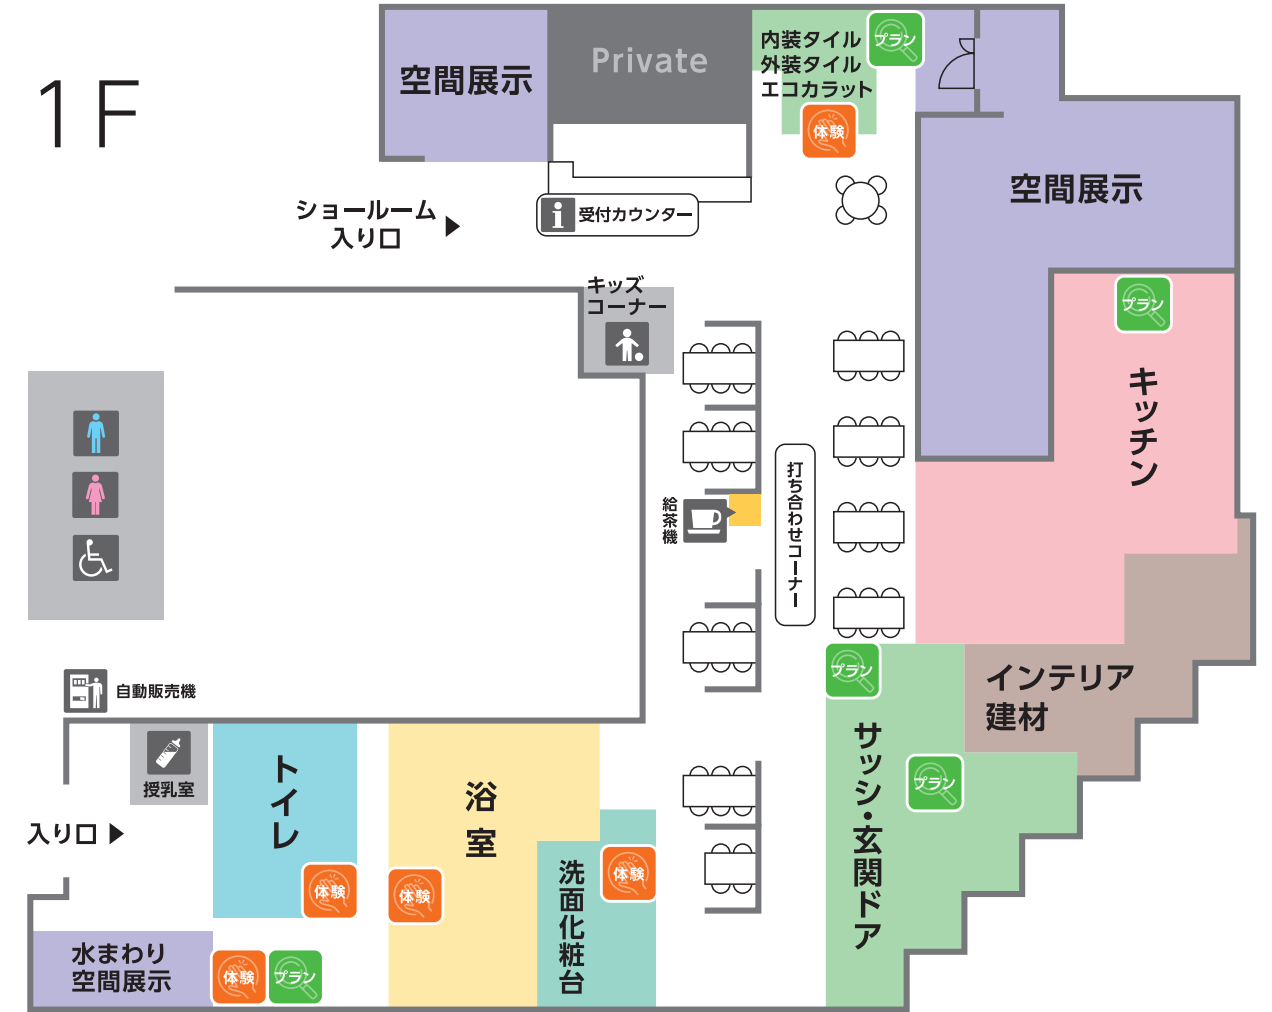

ようこそリクシル ショールームへ。

マップ上にこのマークがついている場所では、商品の機能を実際にお試しいただけます。

簡単な操作で、自分にぴったりのプランを探せます。カラーシミュレーションもでき、おおよその価格も確認できます。

館内のお知らせ

トイレ

多目的
トイレ

授乳室
おむつ交換台も
ご用意しております。

給茶機
休憩したくなったらお茶を
ご自由にお飲みください

自動販売機
お飲み物の購入が
できます。

ペット同伴のお客様へ
盲導犬・介助犬、聴導犬以外のペット
のご入館はご遠慮願います。

お食事
お食事はご遠慮ください。

タッチパネルで
自分にぴったりの
プランを探そう!

キッチン・お風呂・玄関・リビングなどのカラーシミュレーションや、施工事例集をご覧いただけます

B1F

1F

商品のご案内

ガーデンルーム

自在に開け閉めできる折戸パネルで、自然の恵みを探り入れながら、今あるお庭が居心地のいいナチュラルなリビング空間に生まれ変わります。

プラスG

骨組みとなるGフレームに、多彩なアイテムを組み合わせ、敷地全体を自由自在に間取ります。

ファサード

訪れる人が最初に目にする場所がファサード。門扉やフェンス、機能門柱など門まわり商品が、美しさ・使いやすさ・安心感が一体となった住まいの顔をつくります。

スマート宅配ポスト

宅配ボックス・ポスト・サイン・インターホンの機能をまとめてシンプルなエントランスに。さらにスマートフォンとつながることで、荷物の受け取り・集荷がスマートにできます。

カーポートSC

目指したのは、住宅に美しく調和するデザインであること。これまでのカーポートに満足できなかった型へ、新しいご提案です。

ウッドデッキ

室内と庭をつなぎ、開放感とくつろぎに満ちた暮らしをかなえます。用途やお好みによってお選びいただけます。