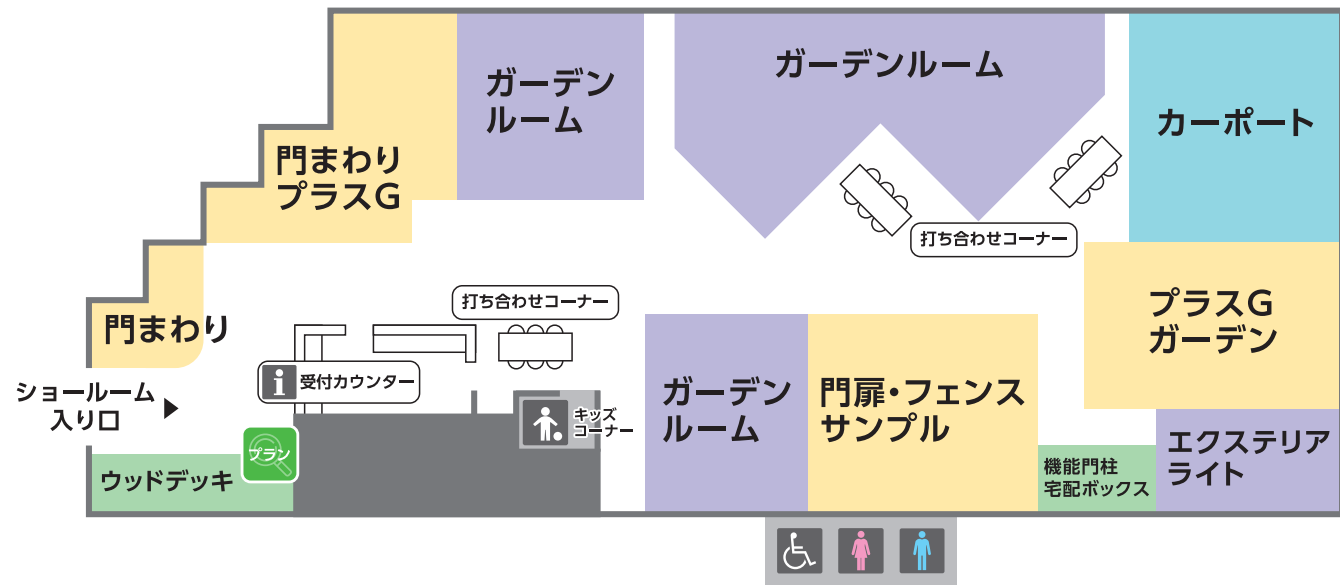

ようこそリクシル ショールームへ。

マップ上にこのマークがついている場所では、商品の機能を実際にお試しいただけます。

簡単な操作で、自分にぴったりのプランを探せます。カラーシミュレーションもでき、おおよその価格も確認できます。

館内のお知らせ

トイレ

多目的
トイレ

授乳室
おむつ交換台も
ご用意しております。

給茶機
休憩したくなったらお茶を
ご自由にお飲みください

自動販売機
お飲み物の購入が
できます。

ペット同伴のお客様へ
盲導犬・介助犬、聴導犬以外のペット
のご入館はご遠慮願います。

お食事
お食事はご遠慮ください。

タッチパネルで
自分にぴったりの
プランを探そう!

キッチン・お風呂・玄関・リビングなどのカラーシミュレーションや、施工事例集をご覧いただけます

B1F

1F

商品のご案内

ガーデンルーム

自在に開け閉めできる折戸パネルで、自然の恵みを探り入れながら、今あるお庭が居心地のいいナチュラルなリビング空間に生まれ変わります。

プラスG

骨組みとなるGフレームに、多彩なアイテムを組み合わせ、敷地全体を自由自在に間取ります。

ファサード

訪れる人が最初に目にする場所がファサード。門扉やフェンス、機能門柱など門まわり商品が、美しさ・使いやすさ・安心感が一体となった住まいの顔をつくります。

スマート宅配ポスト

宅配ボックス・ポスト・サイン・インターホンの機能をまとめてシンプルなエントランスに。さらにスマートフォンとつながることで、荷物の受け取り・集荷がスマートにできます。

カーポートSC

目指したのは、住宅に美しく調和するデザインであること。これまでのカーポートに満足できなかった型へ、新しいご提案です。

ウッドデッキ

室内と庭をつなぎ、開放感とくつろぎに満ちた暮らしをかなえます。用途やお好みによってお選びいただけます。