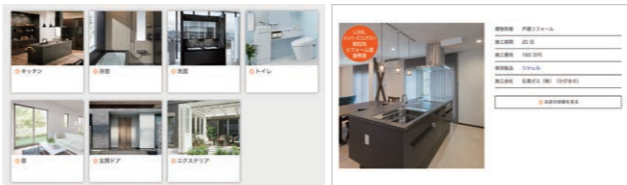

お客さまご自身で自由に見学

WEBからご予約可能!

リクシル 予約 福井

色合わせをじっくり考えたい

カラーシミュレーション

クリックひとつで、色や仕様を変えた印象を確認できます。

展示されていた商品をもう一度見たい

360度展示写真

360度パノラマビューで、主要な展示商品をご覧いただけます。

費用の相場や施工例を調べたい

リフォームの実例と費用の相場

実際にリフォームした商品や費用の相場をご紹介します。

ご自宅で見学したい

リクシルバーチャルショールーム

WEB上でショールームを歩きまわりながら、展示品の特徴や価格を確認できます。

展示品・交通案内などのショールーム情報はLIXILホームページをご確認ください。