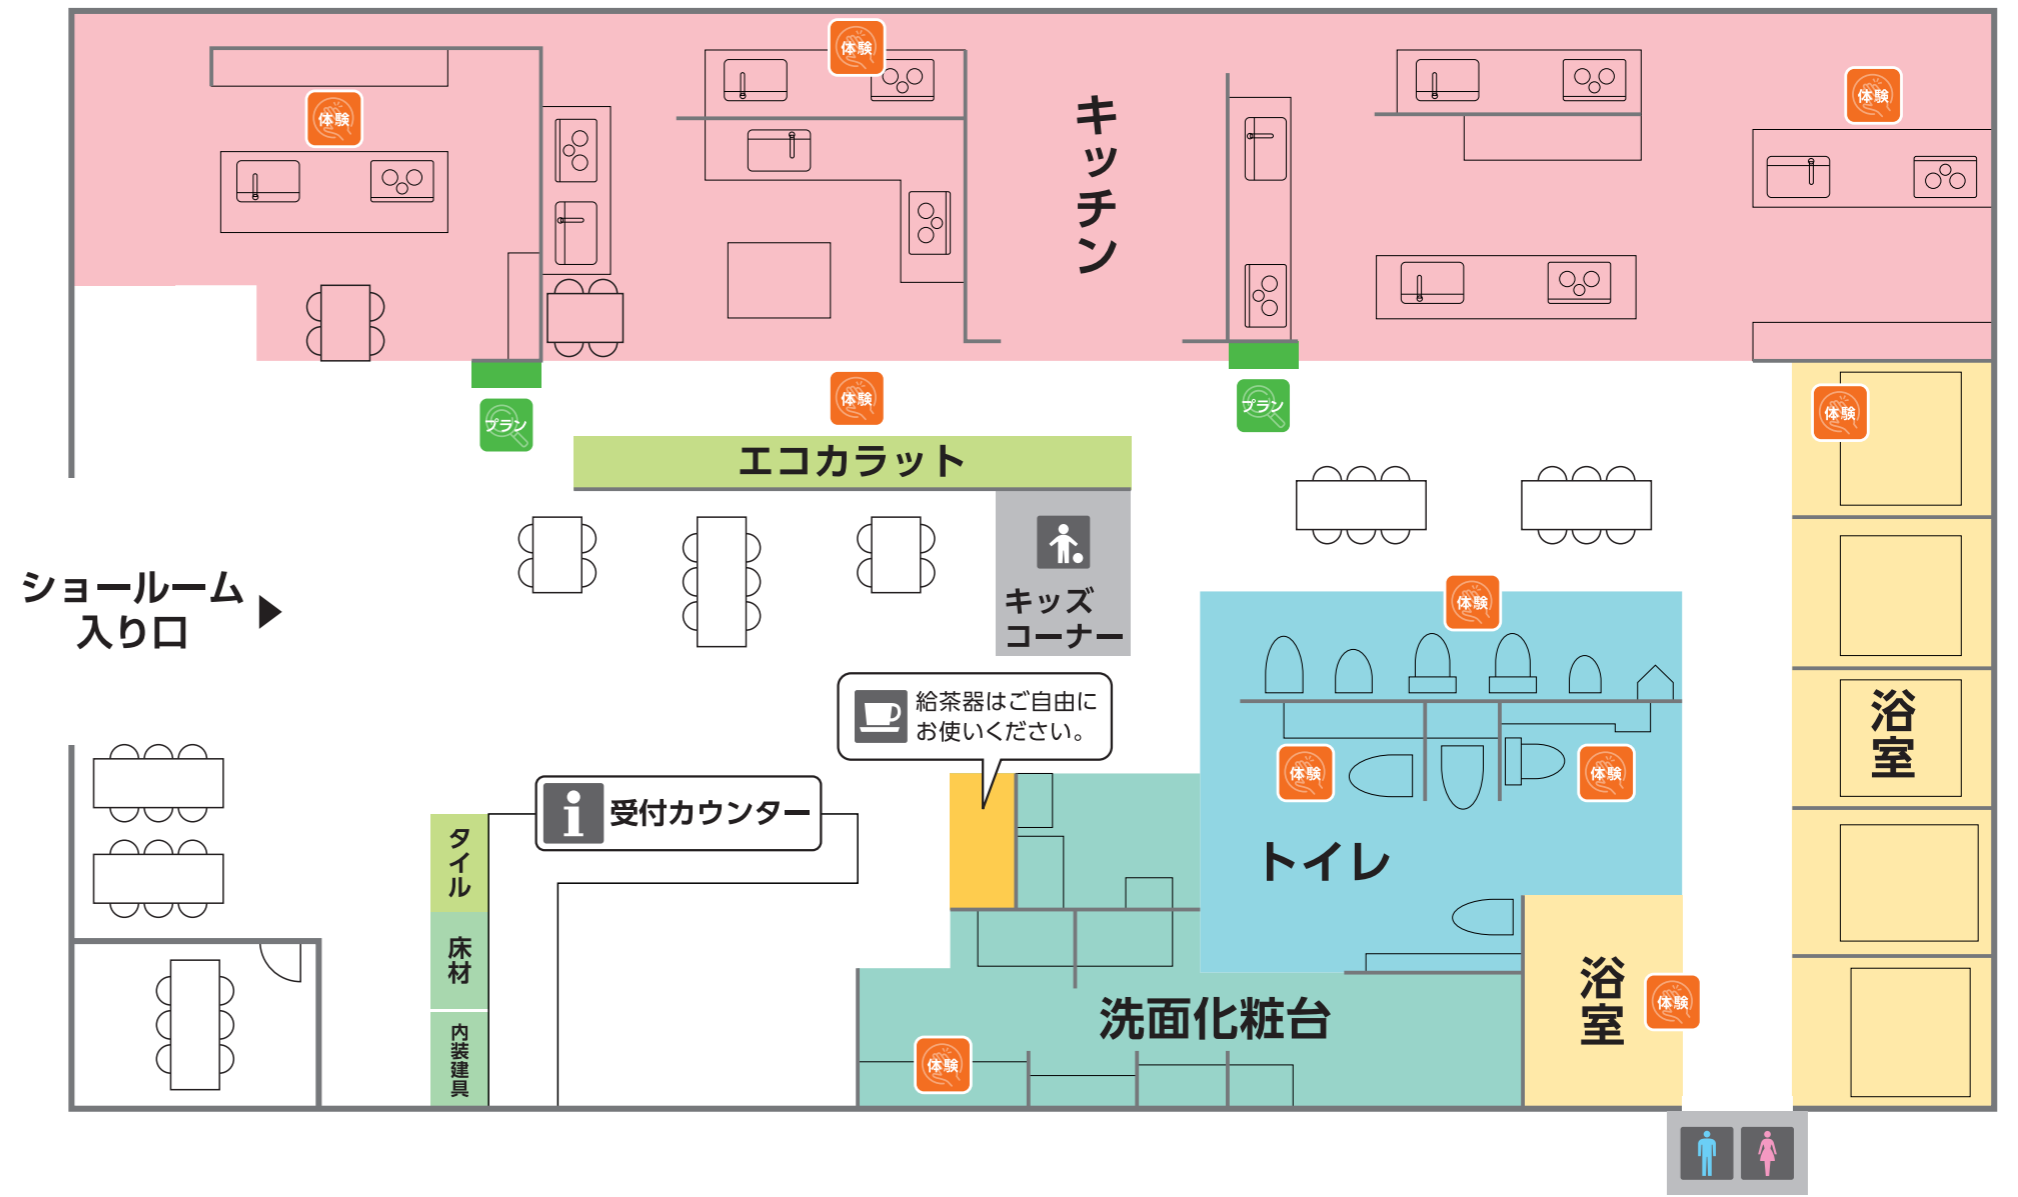

ようこそリクシル ショールームへ。

体験 ショールームで体験してみよう!

キッチン	体験 セラミックトップ キズや汚れへの強さをお試しください	
	体験 タッチレス水栓 ナビッシュ ハンズフリータイプ センサーに手をかざして水を出し止めできます。お試しください	
浴室	体験 アクアフィール(肩湯) 首から肩にかけて流れるお湯が全身を温めます。お湯が流れている様子や、柔らかな水流を触ってみてください	
	体験 キレイサーモフロア 床を触り比べて熱の伝わり方を比べたり、汚れの落ちやすさをお試しください	
洗面化粧台	体験 フェイスフルライト 顔を左右から明るく照らします。ライトをつけて、顔を映してみてください	
トイレ	体験 アクアセラミック 水のかで汚れがつるんと落ちる様子をご覧ください	
	体験 お掃除リフトアップ 便座が5センチ真上にあがります。操作してみてください	
タイル	体験 エコカラットプラス 調湿やニオイ軽減機能があります。ニオイについては体感キットにて軽減の差を比べてみてください。	
	プラン アレルピュア スギ花粉やダニのフンなどに含まれる環境アレルゲンの動きを抑制。	

体験 マップ上にこのマークがついている場所では、商品の機能を実際にお試しいたできます。

プラン 簡単な操作で、自分にぴったりのプランを探せます。カラーシミュレーションもでき、およその価格も確認できます。

館内のお知らせ

トイレ トイレで実際に商品をお試しいただけます。

多目的トイレ

給茶機 休憩したくなったらお茶をご自由にお飲みください

自動販売機 お飲み物の購入ができます。

ペット同伴のお客様へ 盲導犬・介助犬、聴導犬以外のペット同伴の際はケージをご使用ください。

敷地内での喫煙は ご注意ください

お食事 お食事はご遠慮ください。

タッチパネルで自分にぴったりのプランを探そう!

キッチン・お風呂・玄関・リビングなどのカラーシミュレーションや、施工事例集をご覧ください

ショールームから帰ったあとに...

ショールームでもう一度商品を確認したい

ショールームに行って見学・体験・相談

コーディネーターと一緒に見学

LIXIL福井水まわりショールーム フロアマップ

自分にあったプランを探せる?

商品の機能を

体験できる?

そのお悩み

LIXILショールームが 解決します!

カタログをもらえる?

自分に合ったリフォーム店はどう
見つける?