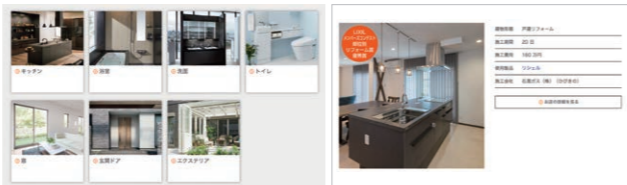

キッチン・お風呂・玄関・リビングなどのカラーシミュレーションや、施工事例集をご覧ください

ショールームから帰ったあとに...

ショールームでもう一度商品を確認したい

ショールームに行って見学・体験・相談

コーディネーターと一緒に見学

お客さまご自身で自由に見学

WEBからご予約可能!

リクシル 予約 岐阜

色合わせをじっくり考えたい

カラーシミュレーション

クリックひとつで、色や仕様を変えた印象を確認できます。

展示されていた商品をもう一度見たい

360度展示写真

360度パノラマビューで、主要な展示商品をご覧いただけます。

費用の相場や施工例を調べたい

リフォームの実例と費用の相場

実際にリフォームした商品や費用の相場をご紹介します。

ご自宅で見学したい

リクシルバーチャルショールーム

WEB上でショールームを歩きまわりながら、展示品の特徴や価格を確認できます。

住まいづくりのお悩みをご自宅から相談したい

LIXIL オンラインショールーム

商品の詳しいご説明やリフォーム相談にコーディネーターがオンライン通話で対応します。「予約して相談」、「予約なしで今すぐ相談」の2つのタイプからお選びください。