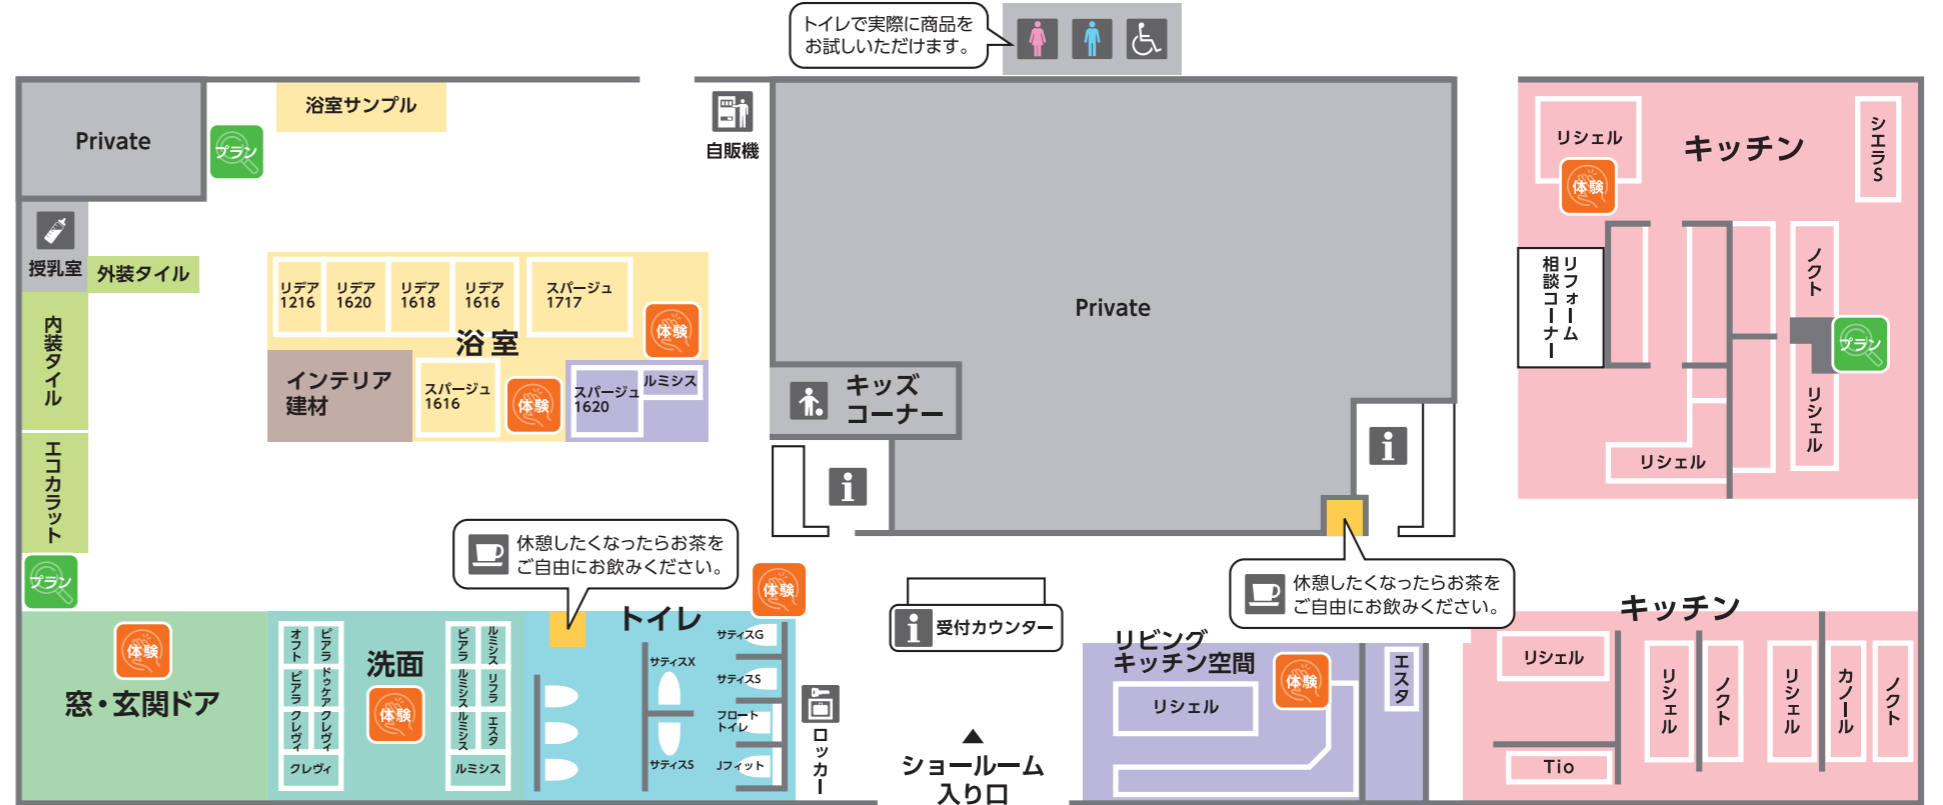

ようこそリクシル ショールームへ。

マップ上にこのマークがついている場所では、商品の機能を実際にお試しいたできます。

簡単な操作で、自分にぴったりのプランを探せます。カラーシミュレーションもでき、およびその価格も確認できます。

館内のお知らせ
インフォメーション

インフォメーション
お問合せはコーディネーターへ気軽にお申し付けください。

給茶機
休憩したくなったらお茶をご自由にお飲みください

トイレ
トイレで実際に商品をお試しいたできます。

自動販売機
お飲み物の購入ができます。

多目的トイレ

ペット同伴のお客様へ
盲導犬・介助犬、聴導犬以外のペット同伴の際はケージをご使用ください。

敷地内での喫煙はご遠慮ください

お食事
お食事はご遠慮ください。

ショールームで体験してみよう!

キッチン	<p>体験 セラミックトップ</p> <p>キズや汚れへの強さをお試しください</p>	
	<p>体験 タッチレス水栓 ナビッシュハンズフリータイプ</p> <p>センサーに手をかざして水を出し止めできます。お試しください</p>	
浴室	<p>体験 アクアフィール(肩湯)</p> <p>首から肩にかけて流れるお湯が全身を温めます。お湯が流れている様子や、柔らかな水流を触ってみてください</p>	
	<p>体験 キレイサーモフロア</p> <p>床を触り比べて熱の伝わり方を比べたり、汚れの落ちやすさをお試しください</p>	
洗面化粧台	<p>体験 フェイスフルライト</p> <p>顔を左右から明るく照らします。ライトをつけて、顔を映してみてください</p>	
	<p>体験 タッチレス水栓 ナビッシュ</p> <p>手を差し出すだけで水が出ます。お試しください</p>	
トイレ	<p>体験 アクアセラミック</p> <p>水のかで汚れがつるんと落ちる様子をご覧ください</p>	
	<p>体験 お掃除リフトアップ</p> <p>便座が5センチ真上にあがります。操作してみてください</p>	
タイル	<p>体験 エコカラットプラス</p> <p>調湿やニオイ軽減機能があります。ニオイについては体感キットにて軽減の差を比べてみてください。</p>	
	<p>体験 アレルピュア</p> <p>スギ花粉やダニのフンなどに含まれる環境アレルゲンの動きを抑制。</p>	

窓

体験 **インプラス**
今ある窓に内窓をプラス。断熱性能の優れた素材で外の熱が中に伝わりにくい。

体験 **リプラス**
壁をこわさず窓ごと交換する簡単リフォーム。スキマ風対策に効果的です。

玄関ドア

体験 **電気錠**

スマートフォン、リモコン、カードキー、タグキー、手動キー。多彩なカギの中から、家族一人ひとりの使いやすさに合わせて、自由にセレクトできます。

タッチパネルで自分にぴったりのプランを探そう!