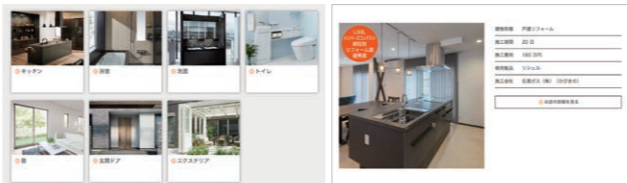

WEBからご予約可能!

リクシル 予約 名古屋

色合わせをじっくり考えたい

カラーシミュレーション

クリックひとつで、色や仕様を変えた印象を確認できます。

展示されていた商品をもう一度見たい

360度展示写真

360度パノラマビューで、主要な展示商品をご覧ください。

費用の相場や施工例を調べたい

リフォームの実例と費用の相場

実際にリフォームした商品や費用の相場をご紹介します。

ご自宅で見学したい

リクシルバーチャルショールーム

WEB上でショールームを歩きまわりながら、展示品の特徴や価格を確認できます。

住まいづくりのお悩みをご自宅から相談したい

LIXIL オンラインショールーム