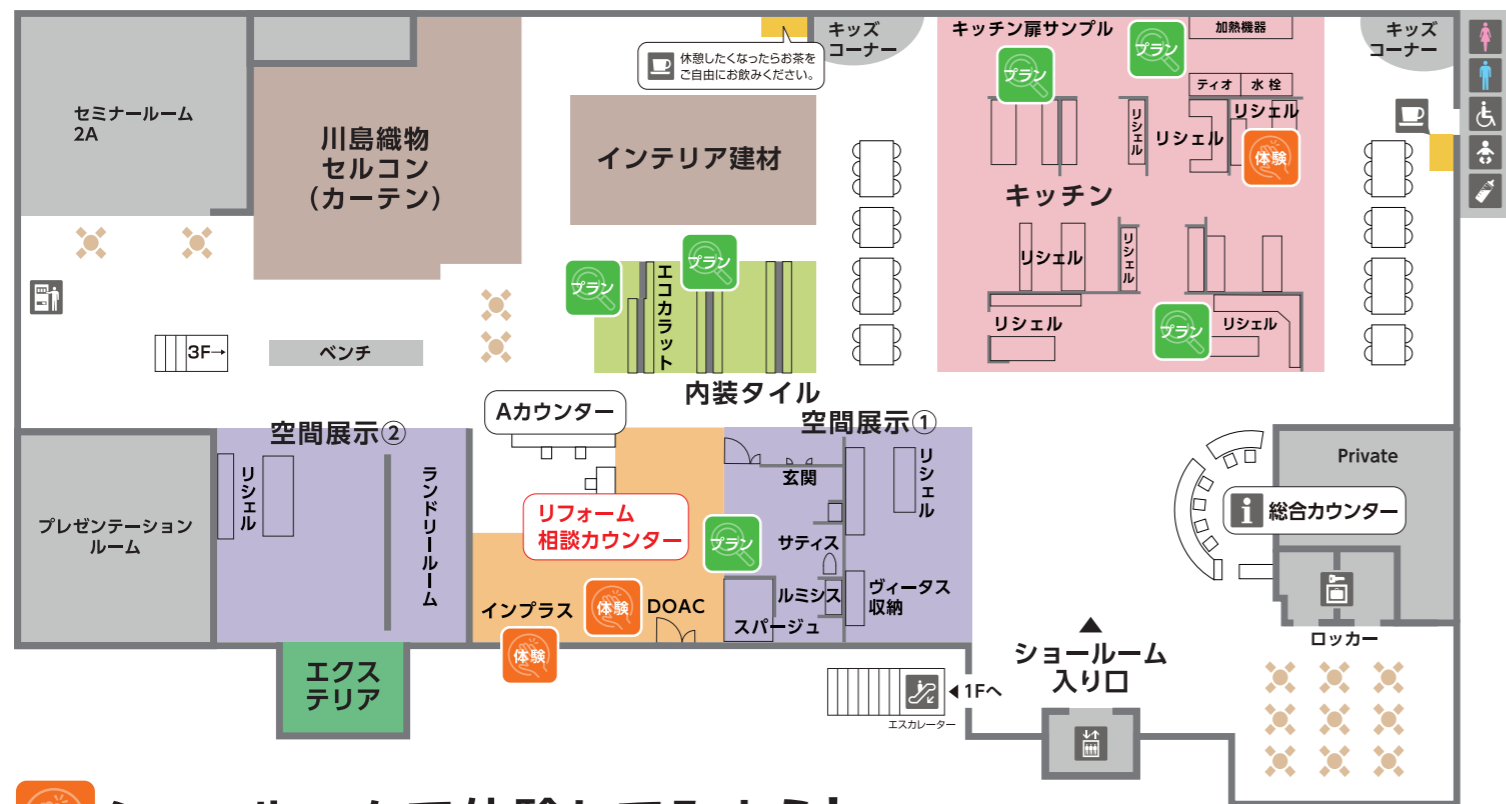

ようこそリクシル ショールームへ。

2F

リフォーム 相談カウンター

リフォームのお悩みはこちらにご相談ください。リフォーム店のご紹介も可能です。

マップ上にこのマークがついている場所では、商品の機能を実際にお試いただけます。

簡単な操作で、自分にぴったりのプランを探せます。カラーシミュレーションもでき、おおよその価格も確認できます。

館内のお知らせ

カタログ カタログやご案内のご希望は2F総合カウンターへ。	エレベーター エレベーターをご利用ください。(階段もございます。)	トイレ トイレで実際に商品をお試しいただけます。	授乳室 (2・3F)
給茶機 休憩をしたくなったらお茶をご自由にお飲みください。	ベビーシート (2・3F)	多目的トイレ (2・3F)	自動販売機 (2・3F)
ベビーカー貸し出し (2F受付) (数に限りがございます。)	車椅子貸し出し (2F受付) (数に限りがございます。)	専用駐車場 (ご利用時間 9:30~18:00) ○ご来館されましたら総合カウンターにて駐車券の認証をお願いします。 ○滞在時間が90分を超える場合はお帰りの際に再度認証をお願いします。	ロッカー (2・3F)
車椅子用専用駐車場	ペット同伴のお客様へ 盲導犬・介助犬・聴導犬以外のペット同伴の際はケージをご使用ください。	お食事 お食事はご遠慮ください。	敷地内での喫煙はご遠慮ください

カタログ ○閲覧カタログはご自由にお使いください。 実物確認 サンプル ○館内にあるサンプルはご自由にお使い下さい。 ○タイルサンプルをご要望の方は受付またはお近くのカウンターへご相談下さい。

3F

ショールームで体験してみよう!

キッチン

体験 セラミックトップ
キズや汚れへの強さをお試しください

体験 タッチレス水栓 ナビッシュハンズフリータイプ
センサーに手をかざして水を出し止めできます。お試しください

洗面化粧台

体験 フェイスフルライト
顔を左右から明るく照らします。ライトをつけて、顔を映してみてください

体験 タッチレス水栓 ナビッシュ
手を差し出すだけで水が出ます。お試しください

タイル

体験 エコカラットプラス
調湿やニオイ軽減機能があります。ニオイについては体感キットにて軽減の差を比べてみてください。

体験 アレルピュア
スギ花粉やダニのフンなどに含まれる環境アレルゲンの動きを抑制。

玄関ドア

体験 電気錠
スマートフォン、リモコン、カードキー、タグキー、手動キー。多彩なカギの中から、家族一人ひとりの使いやすさに合わせて、自由にセレクトできます。

浴室

体験 アクアフィール (肩湯)
首から肩にかけて流れるお湯が全身を温めます。お湯が流れている様子や、柔らかな水流を触ってみてください

体験 キレイサーモフロア
床を触り比べて熱の伝わり方を比べたり、汚れの落ちやすさをお試しください

トイレ

体験 アクアセラミック
水の力で汚れがつるんと落ちる様子をご覧ください

体験 お掃除リフトアップ
便座が5センチ真上にあがります。操作してみてください

窓・サッシ

体験 インプラス
今ある窓に内窓をプラス。断熱性能の優れた素材で外の熱が中に伝わりにくいです。