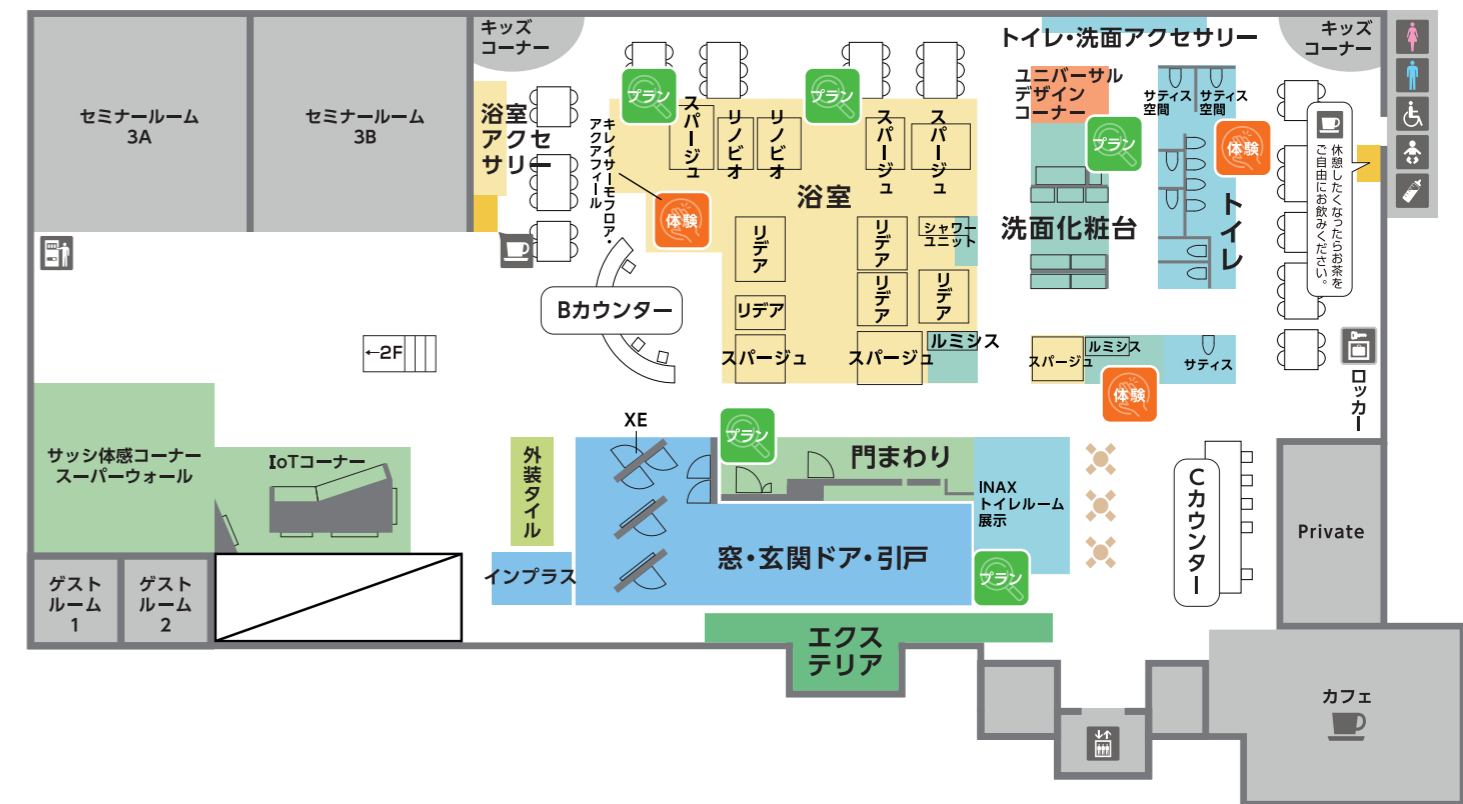

ようこそリクシル ショールームへ。

2F

リフォーム 相談カウンター

リフォームのお悩みはこちらにご相談ください。リフォーム店のご紹介も可能です。

マップ上にこのマークがついている場所では、商品の機能を実際にお試いただけます。

簡単な操作で、自分にぴったりのプランを探せます。カラーシミュレーションもでき、おおよその価格も確認できます。

館内のお知らせ

カタログ カタログやご案内のご希望は2F総合カウンターへ。	エレベーター エレベーターをご利用ください。(階段もございます。)	トイレ トイレで実際に商品をお試しいただけます。	授乳室 (2・3F)
給茶機 休憩をしたくなったらお茶をご自由にお飲みください。	ベビーシート (2・3F)	多目的トイレ (2・3F)	自動販売機 (2・3F)
ベビーカー貸し出し (2F受付) (数に限りがございます。)	車椅子貸し出し (2F受付) (数に限りがございます。)	専用駐車場 (ご利用時間 9:30~18:00) ○ご来館されましたら総合カウンターにて駐車券の認証をお願いします。 ○滞在時間が90分を超える場合はお帰りの際に再度認証をお願いします。	ロッカー (2・3F)
車椅子用専用駐車場	ペット同伴のお客様へ 盲導犬・介助犬・聴導犬以外のペット同伴の際はケージをご使用ください。	お食事 お食事はご遠慮ください。	敷地内での喫煙はご遠慮ください

カタログ ○閲覧カタログはご自由にお使いください。 実物確認 サンプル ○館内にあるサンプルはご自由にお使い下さい。 ○タイルサンプルをご要望の方は受付またはお近くのカウンターへご相談下さい。

3F

ショールームで体験してみよう!

キッチン

体験 セラミックトップ
キズや汚れへの強さをお試しください

体験 タッチレス水栓 ナビッシュハンズフリータイプ
センサーに手をかざして水を出し止めできます。お試しください

洗面化粧台

体験 フェイスフルライト
顔を左右から明るく照らします。ライトをつけて、顔を映してみてください

体験 タッチレス水栓 ナビッシュ
手を差し出すだけで水が出ます。お試しください

タイル

体験 エコカラットプラス
調湿やニオイ軽減機能があります。ニオイについては体感キットにて軽減の差を比べてみてください。

体験 アレルピュア
スギ花粉やダニのフンなどに含まれる環境アレルゲンの動きを抑制。

玄関ドア

体験 電気錠
スマートフォン、リモコン、カードキー、タグキー、手動キー。多彩なカギの中から、家族一人ひとりの使いやすさに合わせて、自由にセレクトできます。

浴室

体験 アクアフィール (肩湯)
首から肩にかけて流れるお湯が全身を温めます。お湯が流れている様子や、柔らかな水流を触ってみてください

体験 キレイサーモフロア
床を触り比べて熱の伝わり方を比べたり、汚れの落ちやすさをお試しください

トイレ

体験 アクアセラミック
水の力で汚れがつるんと落ちる様子をご覧ください

体験 お掃除リフトアップ
便座が5センチ真上にあがります。操作してみてください

窓・サッシ

体験 インプラス
今ある窓に内窓をプラス。断熱性能の優れた素材で外の熱が中に伝わりにくいです。