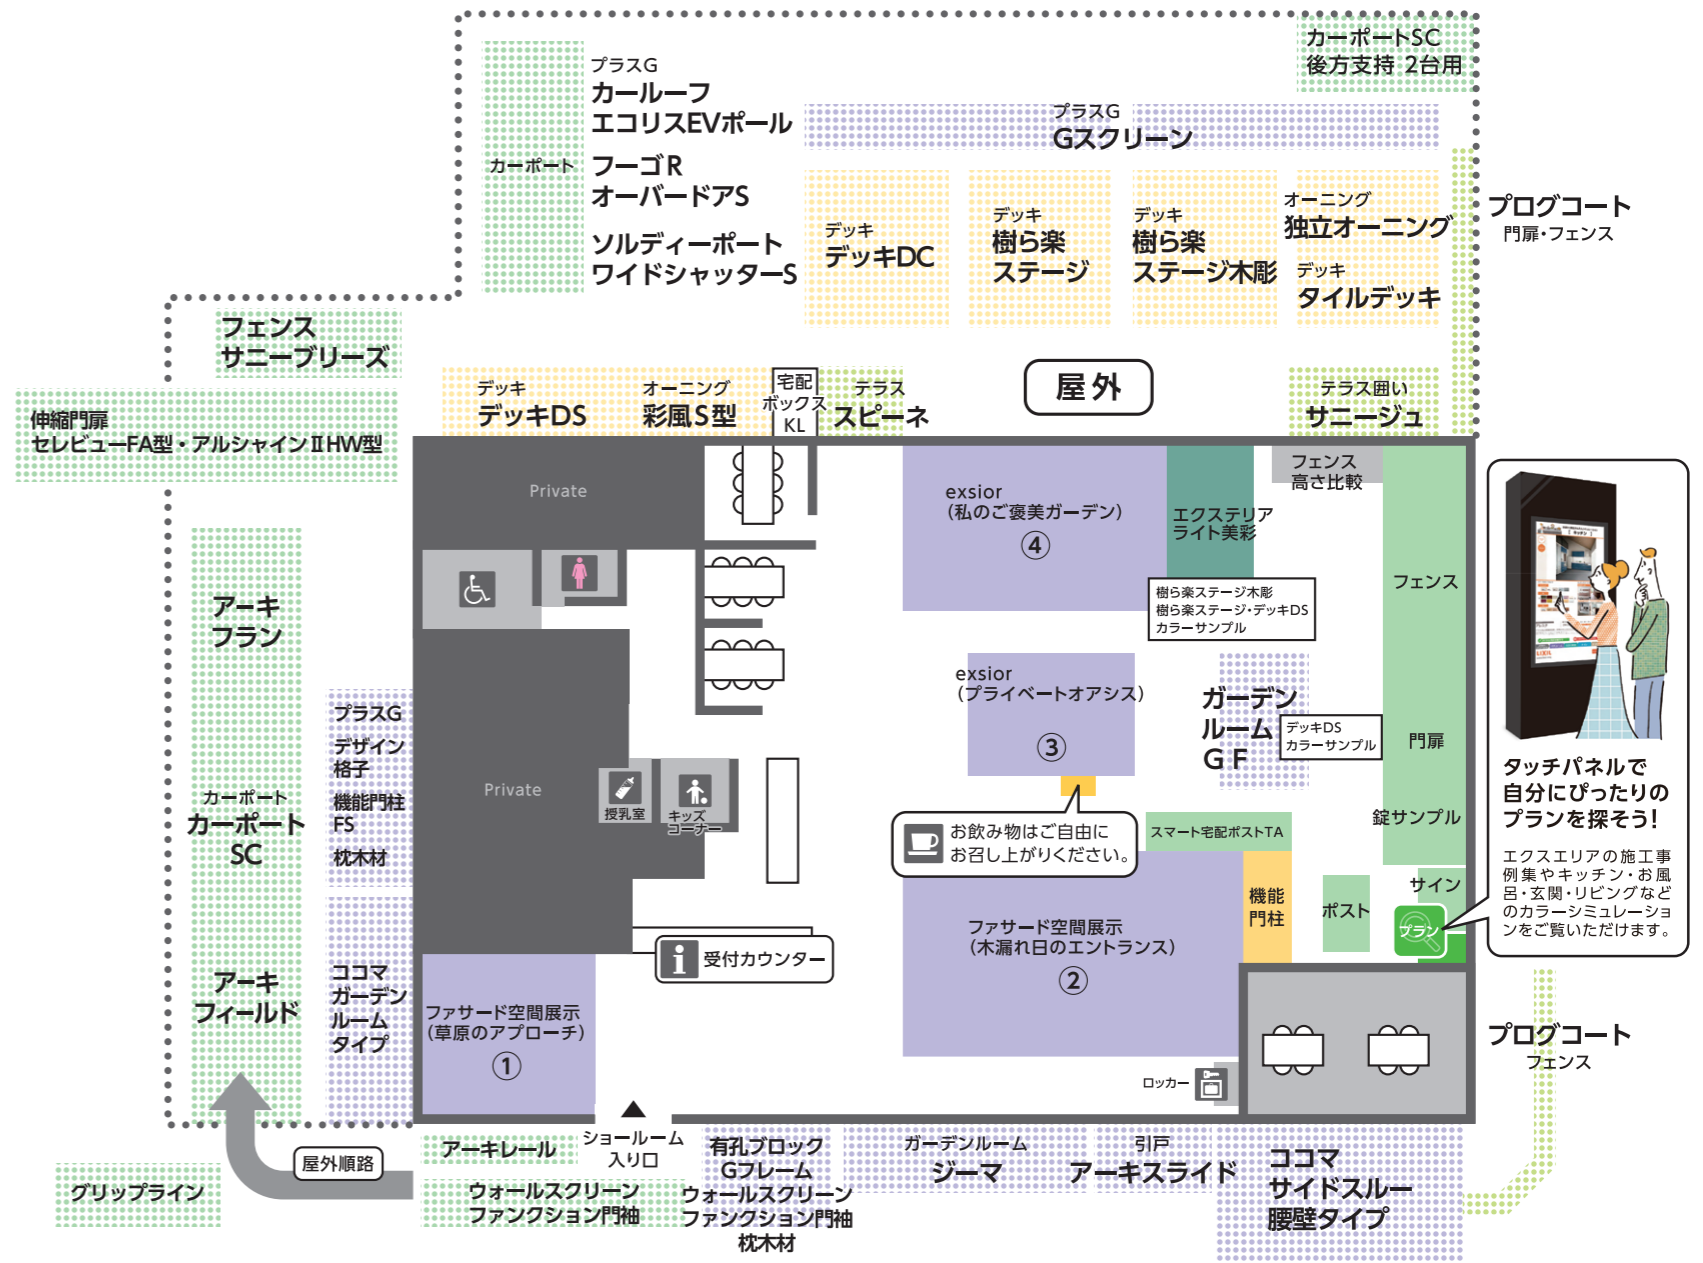

スマート宅配ポスト

宅配ボックス・ポスト・サイン・インターホンの機能をまとめてシンプルなエントランスに。さらにスマートフォンとつながることで、荷物の受け取り・集荷がスマートにできます。

ファサード空間展示①

- Gスクリーン 袖パネル 格子タイプ
- 表札用ベース
- エクスポストFS
- 切り文字サインB
- スマート宅配ポストTB
- フェンスAL

ファサード空間展示②

- Gルーフ フリータイプ 天井材・ダウンライト付き
- Gウォールセラミックタイル Gスクリーン
- デザイン格子外付けタイプ
- スマート宅配ポストTA
- カーポートSC
- オーバードアS
- 開き門扉AA (電気錠門扉)
- ガラスバーサイン

exsior③

- Gルーフ フリータイプ 天井材・ダウンライト付き
- Gスクリーン 横格子タイプ
- 樹ら楽ステージ木彫

exsior④

- 暖簾物語 内部日除け
- カーテンレール 収納網戸
- 外部日除け MDペンダントライト

体験 マップ上にこのマークがついている場所では、商品の機能を実際にお試しいただけます。

プラン 簡単な操作で、自分にぴったりのプランを探せます。カラーシミュレーションもでき、おおよその価格も確認できます。

館内のお知らせ

- トイレ** トイレで実際に商品をお試しいただけます。
- 多目的トイレ**
- 授乳室**
- 給茶機** 休憩したくなったらお茶をご自由にお飲みください
- 自動販売機** お飲み物の購入ができます。

- ペット同伴のお客様へ** 盲導犬・介助犬、聴導犬以外のペット同伴の際はケージをご使用ください。
- お食事** お食事はご遠慮ください。
- 敷地内での喫煙はご遠慮ください ※2020年4月～

タッチパネルで自分にぴったりのプランを探そう!

エクステリアの施工事例集やキッチン・お風呂・玄関・リビングなどのカラーシミュレーションをご覧いただけます。

ショールームから帰ったあとに...

ショールームでもう一度商品を確認したい

ショールームに行って見学・体験・相談

コーディネーターと一緒に見学

お客さまご自身で自由に見学

WEBからご予約可能!