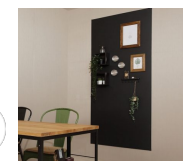

LIXIL

ラシッサ Dフロア チェスナットF
チャコールブラック

LIXIL

すっきり棚 木製棚板 (チーク)、棚柱・ブラケット (アイアンブラック)

LIXIL

アクセントボード ブラック

CRASH GATE
FURNITURE QUALITY

MOTS SIDE TABLE