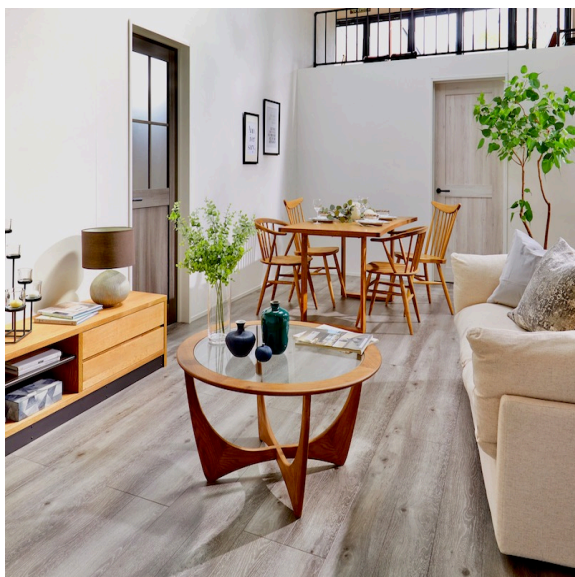

## 北欧風の大人ナチュラルな空間。ウッド×スモーキーカラーでリラックスタイムを演出

LIXIL

2023年4月7日更新

モノトーンでクールなインテリアが人気のインスタグラマー・Ayumiさんの考えた、スモーキーカラーがテーマのスタイル。

記事は  
こちら!

Living Deli  
見つける + 買える 私らしいインテリア

美味しいものを好きなように選べる“デリ“のように。気分や好みに合わせて、インテリアをチョイスする楽しみと素敵な暮らしづくりをご提案します。レシピに登場した家具や小物はサイトから購入できます。