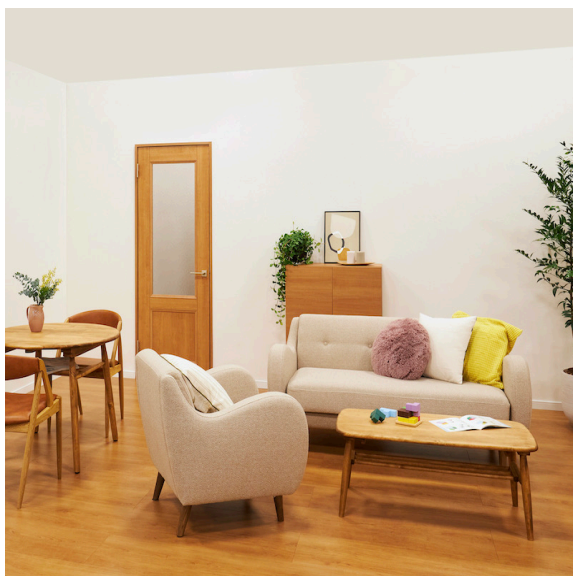

# 【室内ドア「ラシッサS」】木のぬくもりに包まれたナチュラルで優しいプレーンスタイル

室内ドア「ラシッサS」を使った、木の質感を感じるナチュラルで優しいなごみの空間。

ラシッサS 標準ドア LGY クリエラスク

ラシッサ Sフロア クリエラスク

LOGIE DINING TABLE

HAKE CHAIR

SPOON ME!

OCT MIRROR

MARE SOFA

LOGIE CENTER TABLE

記事は  
こちら!

美味しいものを好きなように選べる“デリ“のように。気分や好みに合わせて、インテリアをチョイスする楽しみと素敵な暮らしづくりをご提案します。レシピに登場した家具や小物はサイトから購入できます。