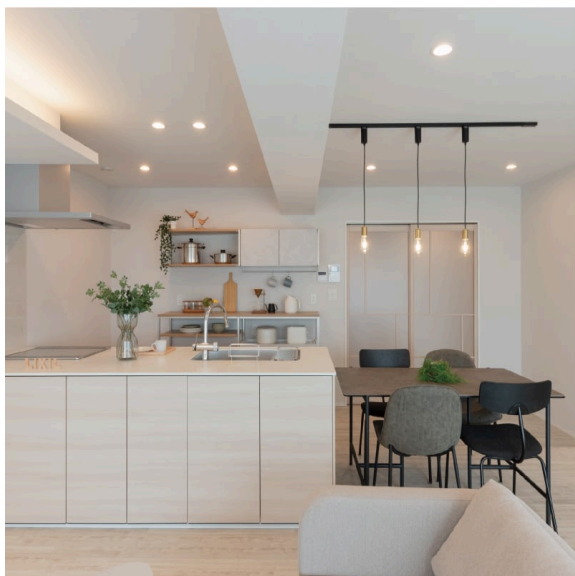

【マンションリノベ事例】柔らかな木目とスタイリッシュなブラックを心地よくミックスした家

エコラ様とLIXIL製品のコラボで作りあげたマンションリノベーションの事例。キナリモダンの優しさを活かしながらスタイリッシュにまとめたモダンなインテリア。

記事はこちら!

Living Deli
見つかる + 買える 私らしいインテリア

美味しいものを好きなように選べる“デリ“のように。気分や好みに合わせて、インテリアをチョイスする楽しみと素敵な暮らしづくりをご提案します。レシピに登場した家具や小物はサイトから購入できます。