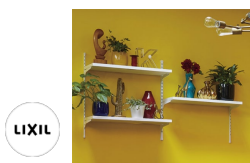

すっきり棚 木製棚板 (プレシャスホワイト)