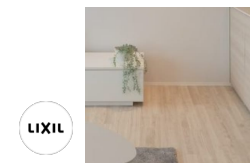

ラシッサDフロア 直張り防音床 チェスナットF