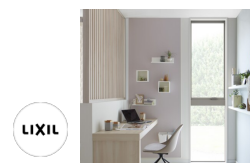

アクセントボード ソフトムーブ