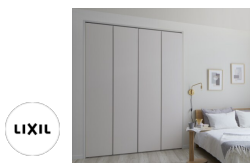

ラシッサD キナリモダン 引戸 LZE コウノキ

ラシッサD キナリモダン 引戸 LBA コウノキ

ラシッサDフロア 直張り防音床 チェスナットF

ヴィータス パネル デスクタイプ

ノクト コウノキ x ソルティホワイト

アクセントボード ソフトムーブ

カノール シャインニッケル x ホワイトスタッコ x ライトグレイン

ラシッサD キナリモダン 標準ドア LAA コウノキ

ラシッサD キナリモダン クローゼット ソフトグレー

ユニットラグ ソフティライン アイポリー

アクセント畳 ダーク

ラシッサS クローゼット両開き LAA プレシャスホワイト

すっきり棚 木製棚板 (プレシャスホワイト)

枕棚 (プレシャスホワイト)